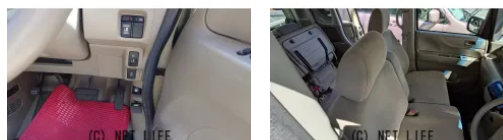

備考なし

車名	ホンダ N-BOX 660 G Lパッケージ		
本体価格(消費税込) 支払総額(税込)	40万円 (45万円)		
年式	2012年 (H24)		
走行距離	11.4万 km		
保証	保証付・3ヶ月・5千km		
法定整備	法定整備含		
色	ヒダマリアイボリー・パール		
車検	車検整備付	修復歴	無
リサイクル	リ済込	駆動方式	2WD
燃料	ガソリン	ミッション	CVTインパネ
ハンドル	右	乗車定員	4名
ドア	5D	車台番号	340

装備・内装・外装・安全装備

パワーステアリング・パワーウィンドウ・エアコン・光軸調整・電格ミラー・
キーレス・プッシュスタート・スライドドア(両側(片側のみ電動))・ABS・
エアバック(運転席/助手席/サイド)・

装備備考

- ●パワーステアリング●パワーウィンドウ●エアコン●キーレス●
- ABS●運転席エアバッグ●助手席エアバッグ●サイドエアバッグ
- ●プッシュスタート●ラジオ●CD●光軸調整●電格ミラー●両側...

ライフ自動車のお問い合わせ

098-995-1314

※お問合せの際は、「クロスロード」を見た！とお伝えください。

更新日 02月02日 15:43

<https://www.o-cross.net/car/honda/S094/003994-1250906-N0001/>