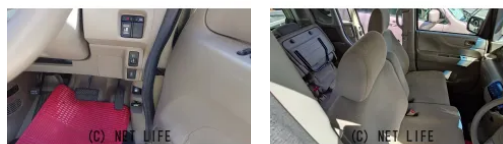

備考なし

車名	ホンダ N-BOX 660 G Lパッケージ		
本体価格(消費税込) 支払総額(税込)	40万円 (45万円)		
年式	2012年 (H24)		
走行距離	11.4万 km		
保証	保証付・3ヶ月・5千km		
法定整備	法定整備含		
色	ヒダマリアイボリー・パール		
車検	車検整備付	修復歴	無
リサイクル	リ済込	駆動方式	2WD
燃料	ガソリン	ミッション	CVTインパネ
ハンドル	右	乗車定員	4名
ドア	5D	車台番号	340

装備・内装・外装・安全装備

パワーステアリング・パワーウィンドウ・エアコン・光軸調整・電格ミラー・
キーレス・プッシュスタート・スライドドア(両側(片側のみ電動))・ABS・
エアバック(運転席/助手席/サイド)・

装備備考

- ●パワーステアリング●パワーウィンドウ●エアコン●キーレス●
- ABS●運転席エアバッグ●助手席エアバッグ●サイドエアバッグ
- ●プッシュスタート●ラジオ●CD●光軸調整●電格ミラー●両側...

ライフ自動車のお問い合わせ

098-995-1314

※お問合せの際は、「クロスロード」を見た！とお伝えください。

更新日 02月02日 15:43

<https://www.o-cross.net/car/honda/S094/003994-1250906-N0001/>