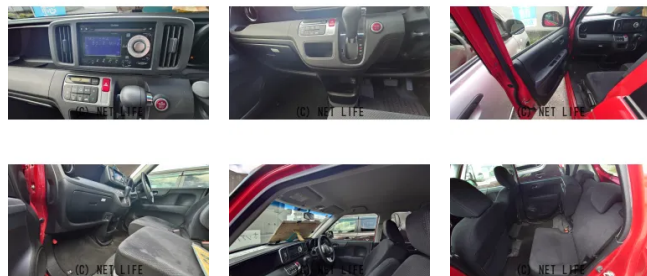

備考なし

車名	ホンダ N-ONE 660 G Lパッケージ		
本体価格(消費税込) 支払総額(税込)	42万円 (47万円)		
年式	2012年 (H24)		
走行距離	8.4万 km		
保証	保証付・3ヶ月・5千km		
法定整備	法定整備含		
色	ミラノレッド		
車検	車検整備付	修復歴	無
リサイクル	リ済込	駆動方式	2WD
燃料	ガソリン	ミッション	CVTインパネ
ハンドル	右	乗車定員	4名
ドア	5D	車台番号	323

装備・内装・外装・安全装備

パワーステアリング・パワーウィンドウ・エアコン・ウinkerミラー・電格ミラー
・キーレス・プッシュスタート・盗難防止装置・ABS・横滑り防止装置・
エアバック(運転席/助手席/サイド)・

装備備考

- パワーステアリング●パワーウィンドウ●エアコン●キーレス●
- ABS●運転席エアバッグ●助手席エアバッグ●サイドエアバッグ
- CD●ラジオ●横滑り防止装置●プッシュスタート●盗難防止装...