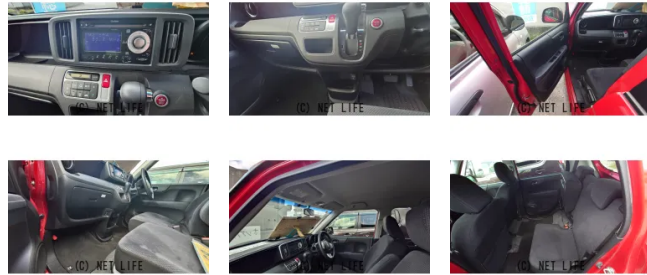

備考なし

|                        |                                   |       |         |
|------------------------|-----------------------------------|-------|---------|
| 車名                     | <b>ホンダ N-ONE<br/>660 G Lパッケージ</b> |       |         |
| 本体価格(消費税込)<br>支払総額(税込) | <b>42万円 (47万円)</b>                |       |         |
| 年式                     | 2012年 (H24)                       |       |         |
| 走行距離                   | 8.4万 km                           |       |         |
| 保証                     | 保証付・3ヶ月・5千km                      |       |         |
| 法定整備                   | 法定整備含                             |       |         |
| 色                      | ミラノレッド                            |       |         |
| 車検                     | 車検整備付                             | 修復歴   | 無       |
| リサイクル                  | リ済込                               | 駆動方式  | 2WD     |
| 燃料                     | ガソリン                              | ミッション | CVTインパネ |
| ハンドル                   | 右                                 | 乗車定員  | 4名      |
| ドア                     | 5D                                | 車台番号  | 323     |

#### 装備・内装・外装・安全装備

パワーステアリング・パワーウィンドウ・エアコン・ウinkerミラー・電格ミラー  
・キーレス・プッシュスタート・盗難防止装置・ABS・横滑り防止装置・  
エアバック(運転席/助手席/サイド)・

#### 装備備考

- パワーステアリング●パワーウィンドウ●エアコン●キーレス●
- ABS●運転席エアバッグ●助手席エアバッグ●サイドエアバッグ
- CD●ラジオ●横滑り防止装置●プッシュスタート●盗難防止装...

ライフ自動車のお問い合わせ