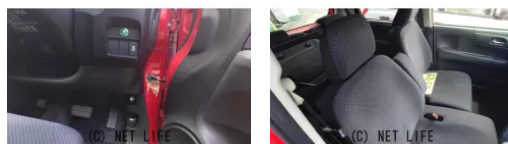

備考なし

車名	ホンダ N-ONE 660 G Lパッケージ		
本体価格(消費税込) 支払総額(税込)	42万円 (47万円)		
年式	2012年 (H24)		
走行距離	8.4万 km		
保証	保証付・3ヶ月・5千km		
法定整備	法定整備含		
色	ミラノレッド		
車検	車検整備付	修復歴	無
リサイクル	リ済込	駆動方式	2WD
燃料	ガソリン	ミッション	CVTインパネ
ハンドル	右	乗車定員	4名
ドア	5D	車台番号	323

装備・内装・外装・安全装備

パワーステアリング・パワーウィンドウ・エアコン・ウinkerミラー・電格ミラー
・キーレス・プッシュスタート・盗難防止装置・ABS・横滑り防止装置・
エアバック(運転席/助手席/サイド)・

装備備考

- パワーステアリング●パワーウィンドウ●エアコン●キーレス●
- ABS●運転席エアバッグ●助手席エアバッグ●サイドエアバッグ
- CD●ラジオ●横滑り防止装置●プッシュスタート●盗難防止装...