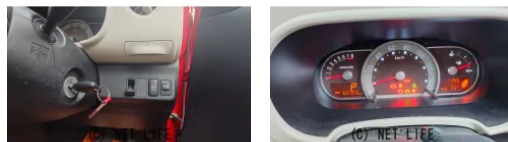

備考なし

車名	ダイハツ ミラココア 660 L		
本体価格(消費税込) 支払総額(税込)	45万円 (50万円)		
年式	2015年 (H27)		
走行距離	6.2万 km		
保証	保証付・3ヶ月・5千km		
法定整備	法定整備含		
色	シャイニングレッド		
車検	車検整備付	修復歴	無
リサイクル	リ済込	駆動方式	2WD
燃料	ガソリン	ミッション	CVTインパネ
ハンドル	右	乗車定員	4名
ドア	5D	車台番号	359

装備・内装・外装・安全装備

パワーステアリング・パワーウィンドウ・エアコン・光軸調整・ETC・電格ミラー・キーレス・TV(フルセグ)・ABS・アイドリングストップ・エアバック(運転席/助手席)・

装備備考

●パワーステアリング●パワーウィンドウ●エアコン●キーレス●ABS●運転席エアバッグ●助手席エアバッグ●CD●フルセグT V●ラジオ●アイドリングストップ●ETC●電格ミラー●光軸調...

ライフ自動車のお問い合わせ