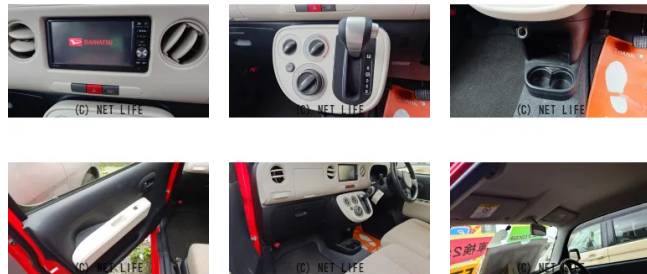

備考なし

車名	ダイハツ ミラココア 660 L		
本体価格(消費税込) 支払総額(税込)	45万円 (50万円)		
年式	2015年 (H27)		
走行距離	6.2万 km		
保証	保証付・3ヶ月・5千km		
法定整備	法定整備含		
色	シャイニングレッド		
車検	車検整備付	修復歴	無
リサイクル	リ済込	駆動方式	2WD
燃料	ガソリン	ミッション	CVTインパネ
ハンドル	右	乗車定員	4名
ドア	5D	車台番号	359

装備・内装・外装・安全装備

パワーステアリング・パワーウィンドウ・エアコン・光軸調整・ETC・電格ミラー・キーレス・TV(フルセグ)・ABS・アイドリングストップ・エアバック(運転席/助手席)・

装備備考

●パワーステアリング●パワーウィンドウ●エアコン●キーレス●ABS●運転席エアバッグ●助手席エアバッグ●CD●フルセグT V●ラジオ●アイドリングストップ●ETC●電格ミラー●光軸調...

ライフ自動車のお問い合わせ