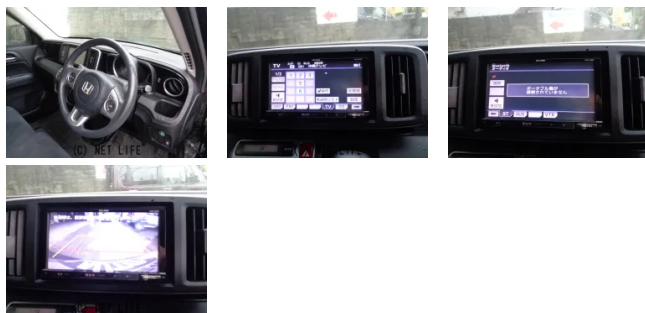

テレビナビ・ブルートゥース・バックカメラ！ターボ車。車検2年付きでバッテリー新品、アンダーコート・グリスコートサービス！

車名	ホンダ N-ONE 660 ツアラー Lパッケージ		
本体価格(消費税込) 支払総額(税込)	38万円 (45万円)		
年式	2013年 (H25)		
走行距離	10.2万 km		
保証	保証付・3ヶ月・3千km		
法定整備	法定整備含		
色	ブラック		
車検	車検整備付	修復歴	無
リサイクル	リ済込	駆動方式	2WD
燃料	ガソリン	ミッション	MTモード付CVTイン
ハンドル	右	乗車定員	4名
ドア	5D	車台番号	059

装備・内装・外装・安全装備

パワーステアリング・パワーウィンドウ・エアコン・HID・ETC・
 プライバシーガラス・電格ミラー・スマートキー・プッシュスタート・
 集中ドアロック・盗難防止装置・TV(フルセグ)・ベンチシート・カメラ(バック)・
 アルミホイール(14)・ABS・横滑り防止装置・エアバック(運転席/助手席)・

装備備考

●パワーステアリング●パワーウィンドウ●エアコン●ABS●運
 転席エアバッグ●助手席エアバッグ●CD●バックカメラ●HID
 ●ETC●スマートキー●電格ミラー●プライバシーガラス ●プ...