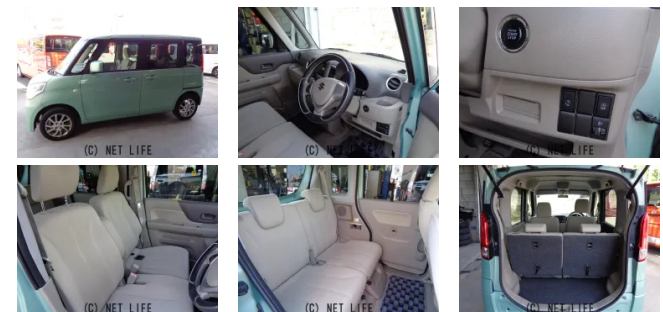

左パワースライドドア！プッシュスタート・スマートキー。アイドリングストップ。車検2年付き！

車名	スズキ スペーシア 660 X		
本体価格(消費税込) 支払総額(税込)	20万円 (24万円)		
年式	2013年 (H25)		
走行距離	16.1万 km		
保証	保証無		
法定整備	法定整備含		
色	グリーン		
車検	車検整備付	修復歴	無
リサイクル	リ済込	駆動方式	2WD
燃料	ガソリン	ミッション	CVTインパネ
ハンドル	右	乗車定員	4名
ドア	5D	車台番号	635

装備・内装・外装・安全装備

パワーステアリング・パワーウィンドウ・エアコン・電格ミラー・スマートキー・プッシュスタート・集中ドアロック・盗難防止装置・スライドドア(両側(片側のみ電動))・アルミホイール(14)・ABS・エアバック(運転席/助手席)・

装備備考

●パワーステアリング●パワーウィンドウ●エアコン●ABS●運転席エアバッグ●助手席エアバッグ●電格ミラー●スマートキー●プッシュスタート●集中ドアロック●盗難防止装置●両側(片側の...