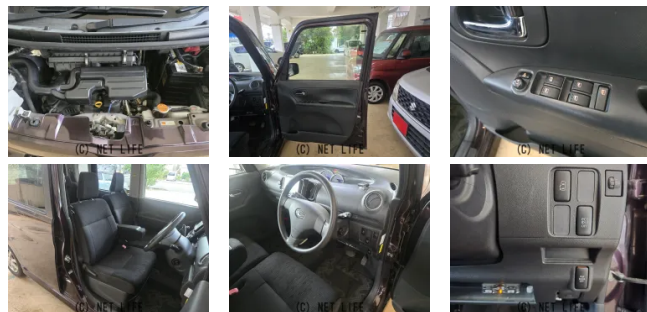

備考なし

車名	ダイハツ タント 660 Gスペシャル 本土仕 入れ車両 スマートキー キー...		
本体価格(消費税込) 支払総額(税込)	<b>43万円 (49万円)</b>		
年式	2013年 (H25)		
走行距離	10.4万 km		
保証	保証付・3ヶ月・3千km		
法定整備	法定整備含		
色	ミスティックレッドクリスタルメタリック		
車検	車検整備付	修復歴	無
リサイクル	リ済込	駆動方式	2WD
燃料	ガソリン	ミッション	CVTコラム
ハンドル	右	乗車定員	4名
ドア	5D	車台番号	396

### 装備・内装・外装・安全装備

パワーステアリング・パワーウィンドウ・エアコン・ETC・ウインカーミラー・  
 フォグランプ・プライバシーガラス・電格ミラー・キーレス・スマートキー・  
 キーフリースタート・TV(ワンセグ)・スライドドア(片側電動)・アルミホイール(14)  
 ・ABS・アイドリングストップ・エアバック(運転席/助手席)・

### 装備備考

●パワーステアリング●パワーウィンドウ●エアコン●キーレス●  
 ABS●運転席エアバッグ●助手席エアバッグ●フォグランプ●E  
 TC●プライバシーガラス ●電格ミラー●ウインカーミラー●ス...

長嶺自動車石川店のお問い合わせ