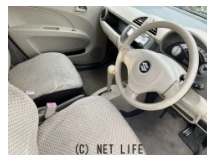

代車で大活躍！！代車で使用している場合もございますので、ご確認宜しくお願い致します。修復歴不明の為、有と記載しております。県内中古車、車検が残っておりますので名義変更ですぐ乗れます！あなたの家族や相棒に!!運命の出会いをコーディネー...

車名	スズキ アルト 660 F		
本体価格(消費税込) 支払総額(税込)	24万円 (25万円)		
年式	2010年 (H22)		
走行距離	14.6万 km		
保証	保証無		
法定整備	法定整備無		
色	ブルー		
車検	検R10/1	修復歴	有
リサイクル	リ済込	駆動方式	2WD
燃料	ガソリン	ミッション	4ATフロア
ハンドル	右	乗車定員	4名
ドア	5D	車台番号	723

装備・内装・外装・安全装備

パワーステアリング・パワーウィンドウ・エアコン・キーレス・ABS・エアバック(運転席/助手席)・

装備備考

●パワーステアリング●パワーウィンドウ●エアコン●キーレス●ABS●運転席エアバッグ●助手席エアバッグ●ラジオ●エンジンオイル、オイルフィルター交換込み●ワイパーブレード左右新品交...

カーショップ レオパードのお問い合わせ

098-923-3572

※お問合せの際は、「クロスロード」を見た！とお伝えください。