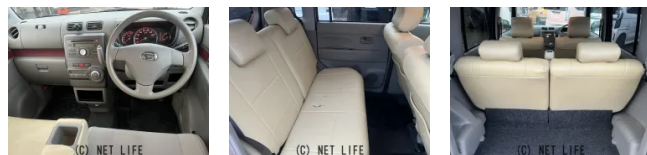

運転席側シートカバー補修中です！！下取り車両、修復歴不明の為、有と記載しております。車検が残っておりますので名義変更ですぐ乗れます！あなたの家族や相棒に！運命の出会いをコーディネートいたします！！ご来店の際はご連絡宜しくお願いし...

車名	ダイハツ ムーヴコンテ 660 X		
本体価格(消費税込) 支払総額(税込)	24万円 (25万円)		
年式	2012年 (H24)		
走行距離	9.3万 km		
保証	保証無		
法定整備	法定整備無		
色	ピンク		
車検	検R9/2	修復歴	有
リサイクル	リ済込	駆動方式	2WD
燃料	ガソリン	ミッション	CVTコラム
ハンドル	右	乗車定員	4名
ドア	5D	車台番号	642

装備・内装・外装・安全装備

パワーステアリング・パワーウィンドウ・エアコン・キーレス・ABS・エアバック(運転席/助手席)・

装備備考

●パワーステアリング●パワーウィンドウ●エアコン●キーレス●
ABS●運転席エアバッグ●助手席エアバッグ●シートカバー●現
状販売

カーショップレオパードのお問い合わせ

098-923-3572

※お問合せの際は、「クロスロード」を見た！とお伝えください。

更新日 04月03日 21:09