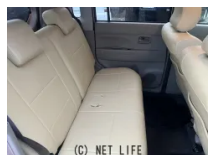

運転席側シートカバー補修中です！！下取り車両、修復歴不明の為、有と記載しております。車検が残っておりますので名義変更ですぐ乗れます！あなたの家族や相棒に！運命の出会いをコーディネートいたします！！ご来店の際はご連絡宜しくお願いし...

車名	ダイハツ ムーヴコンテ 660 X		
本体価格(消費税込) 支払総額(税込)	24万円 (25万円)		
年式	2012年 (H24)		
走行距離	9.3万 km		
保証	保証無		
法定整備	法定整備無		
色	ピンク		
車検	検R9/2	修復歴	有
リサイクル	リ済込	駆動方式	2WD
燃料	ガソリン	ミッション	CVTコラム
ハンドル	右	乗車定員	4名
ドア	5D	車台番号	642