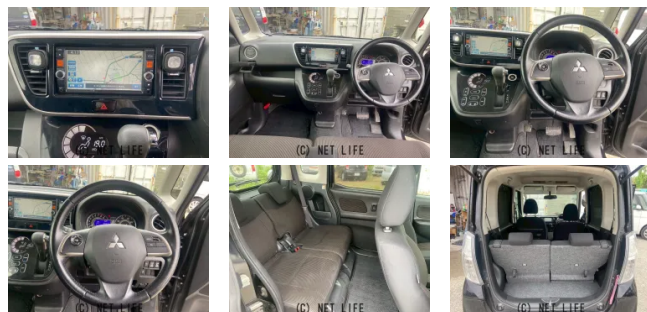

備考なし

車名	三菱 eKスペース カスタムG ☆純正ナビ☆B I uetoothオーディオ☆フ...		
本体価格(消費税込) 支払総額(税込)	<b>29.9万円 (34.9万円)</b>		
年式	2014年 (H26)		
走行距離	13.6万 km		
保証	保証無		
法定整備	法定整備含		
色	ブラックマイカ		
車検	車検整備付	修復歴	有
リサイクル	リ済込	駆動方式	2WD
燃料	ガソリン	ミッション	
ハンドル	右	乗車定員	4名
ドア	5D	車台番号	250

装備・内装・外装・安全装備

パワーステアリング・パワーウィンドウ・エアコン・キーレス・カメラ(バック)・フルエアロ・ABS・エアバック(運転席/助手席/サイド)・

装備備考

- パワーステアリング●パワーウィンドウ●エアコン●キーレス●
- ABS●運転席エアバッグ●助手席エアバッグ●サイドエアバッグ
- バックカメラ●フルエアロ

くるまや パステルのお問い合わせ

**098-851-4972**

※お問合せの際は、「クロスロード」を見た！とお伝えください。