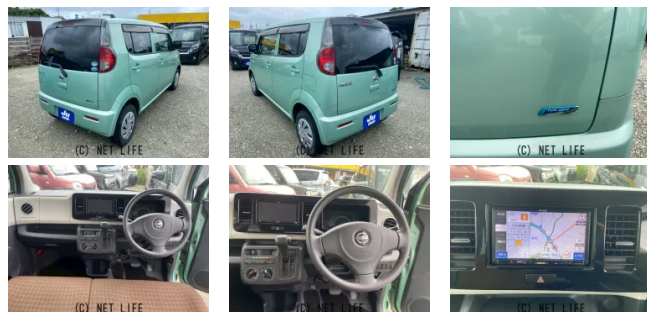

備考なし

完全予約制
ご来店が完全予約制となります。
サービス品質維持のためご来店をお願いいたします。
(C) NET LIFE

販売・買取・車検・板金
くるまや
パステル
TEL 098-851-4972
(C) NET LIFE

くるまやパステルのお問い合わせ

098-851-4972

※お問合せの際は、「クロスロード」を見た！とお伝えください。

更新日 03月27日 18:07

<https://www.o-cross.net/car/nissan/S001/004129-1251022-N0001/>

車名

日産 モコ

S ☆内地中古車☆社外ナビ☆

TV ☆スマートキー☆プッシュ...

本体価格(消費税込)
支払総額(税込)

32.8万円 (37.8万円)

年式

2015年 (H27)

燃料

ガソリン

ミッション

ハンドル

右

乗車定員

4名

ドア