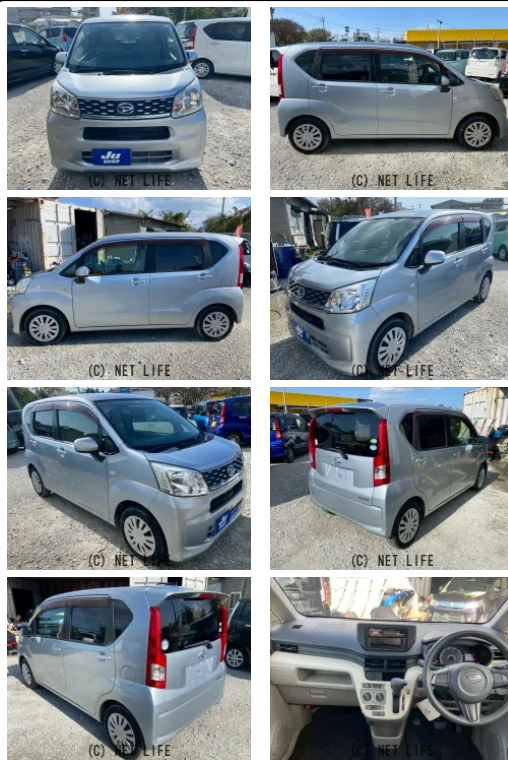

備考なし

車名

ダイハツ ムーヴ
L ☆ 2年保証付 ☆ 内地中古
車 ☆ エコアイドル ☆ キーレス

本体価格(消費税込)
支払総額(税込)

39.8万円 (44.8万円)

年式

2015年 (H27)

走行距離

6.7万 km

保証

保証付・24ヶ月・30千km

法定整備

法定整備含

色

ブライツシルバーメタリック

車検

ガソリン

ミッション

ハンドル

右

乗車定員

4名

ドア

5D