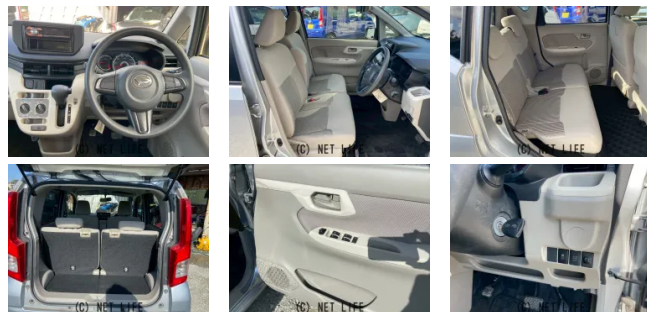

備考なし

車名

ダイハツ ムーヴ
L ☆ 2年保証付 ☆ 内地中古
車 ☆ エコアイドル ☆ キーレス

本体価格(消費税込)
支払総額(税込)

39.8万円 (44.8万円)

年式

2015年 (H27)

走行距離

6.7万 km

保証

保証付・24ヶ月・30千km

法定整備

法定整備含

色

ブライツシルバーメタリック

車検

車検整備付

修復歴

無

リサイクル

リ済込

駆動方式

2WD

燃料

ガソリン

ミッション

ハンドル

右

乗車定員

4名

ドア

5D

車台番号

682

装備・内装・外装・安全装備

パワーステアリング・パワーウィンドウ・エアコン・キーレス・カメラ(バック)・フルエアロ・ABS・エアバック(運転席/助手席)・

装備備考

●パワーステアリング●パワーウィンドウ●エアコン●キーレス●
ABS●運転席エアバッグ●助手席エアバッグ●CD●バックカメラ
ラ●フルエアロ

くるまや パステルのお問い合わせ

098-851-4972

※お問合せの際は、「クロスロード」を見た！とお伝えください。

更新日 04月22日 12:13

<https://www.o-cross.net/car/daihatsu/S012/004129-1260422-N0004/>

くるまや パステル
沖縄県糸満市座波1812-1

営業時間: 10:00~18:00

定休日: 不定休