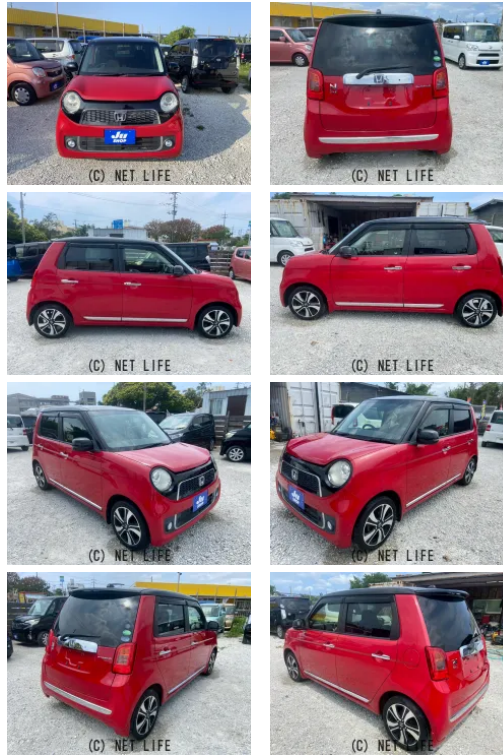

備考なし

車名	ホンダ N-ONE プレミアム ツアラー・Lパッケージ ☆社外ナビ☆TV☆バ...		
本体価格(消費税込) 支払総額(税込)	32.8万円 (37.8万円)		
年式	2013年 (H25)		
走行距離	13.4万 km		
保証	保証付・1ヶ月・1千km		
法定整備	法定整備含		
色	ミラノレッド/クリスタルブラック・パール		
車検	車検整備付	修復歴	無
リサイクル	リ済込	駆動方式	2WD
燃料	ガソリン	ミッション	MTモード付
ハンドル	右	乗車定員	4名
ドア	5D	車台番号	036

装備・内装・外装・安全装備

パワーステアリング・パワーウィンドウ・エアコン・キーレス・カメラ(バック)・フルエアロ・ABS・エアバック(運転席/助手席/サイド)・

装備備考

- パワーステアリング●パワーウィンドウ●エアコン●キーレス●
- ABS●運転席エアバッグ●助手席エアバッグ●サイドエアバッグ
- CD●バックカメラ●フルエアロ

くるまや パステルのお問い合わせ

098-851-4972

※お問合せの際は、「クロスロード」を見た！とお伝えください。