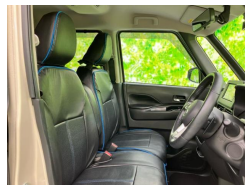

備考なし

WECARS

車名	三菱 デリカミニ 660 T プレミアム 4W D		
本体価格(消費税込) 支払総額(税込)	197.9万円 (206.7万円)		
年式	2024年 (R6)		
走行距離	1.8万 km		
保証	保証付・1ヶ月・1000千km		
法定整備	法定整備含		
色	ナチュラルアイボリーメタリック		
車検	検R8/3	修復歴	無
リサイクル	リ済込	駆動方式	4WD
燃料	ハイブリッド	ミッション	MTモード付CVTインシ
ハンドル	右	乗車定員	4名
ドア	5D	車台番号	134

装備・内装・外装・安全装備

パワーステアリング・パワーウィンドウ・エアコン・LEDライト・ETC・キーレス・
盗難防止装置・ナビ(SDナビ他)・カメラ(フロント/サイド/全周囲/バック)・
スライドドア(両側電動)・アルミホイール・ABS・横滑り防止装置・
アイドリングストップ・エアバック(運転席/助手席/サイド/カーテン)・

装備備考

(株) WECARS 糸満店のお問い合わせ

098-987-1270

※お問合せの際は、「クロスロード」を見た！とお伝えください。

更新日 01月19日 12:45

<https://www.o-cross.net/car/mitsubishi/S120/004130-1260107-N0001/>

(株) WECARS 糸満店

沖縄県糸満市西崎町5-13-3

営業時間: 10:00~19:00

定休日: