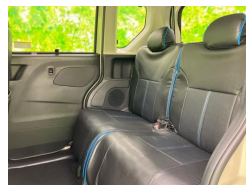

備考なし

WECARS

車名	三菱 デリカミニ 660 T プレミアム 4W D		
本体価格(消費税込) 支払総額(税込)	197.9万円 (206.7万円)		
年式	2024年 (R6)		
走行距離	1.8万 km		
保証	保証付・1ヶ月・1000千km		
法定整備	法定整備含		
色	ナチュラルアイボリーメタリック		
車検	検R8/3	修復歴	無
リサイクル	リ済込	駆動方式	4WD
燃料	ハイブリッド	ミッション	MTモード付CVTインシ
ハンドル	右	乗車定員	4名
ドア	5D	車台番号	134

装備・内装・外装・安全装備

パワーステアリング・パワーウィンドウ・エアコン・LEDライト・ETC・キーレス・
盗難防止装置・ナビ(SDナビ他)・カメラ(フロント/サイド/全周囲/バック)・
スライドドア(両側電動)・アルミホイール・ABS・横滑り防止装置・
アイドリングストップ・エアバック(運転席/助手席/サイド/カーテン)・

装備備考

(株) WECARS 糸満店のお問い合わせ

098-987-1270

※お問合せの際は、「クロスロード」を見た！とお伝えください。

更新日 01月19日 12:45

<https://www.o-cross.net/car/mitsubishi/S120/004130-1260107-N0001/>

(株) WECARS 糸満店

沖縄県糸満市西崎町5-13-3

営業時間: 10:00~19:00

定休日: