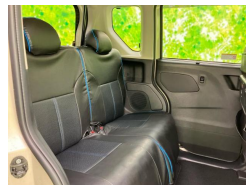

備考なし

WECARS

車名	三菱 デリカミニ 660 T プレミアム 4W D		
本体価格(消費税込) 支払総額(税込)	197.9万円 (206.7万円)		
年式	2024年 (R6)		
走行距離	1.8万 km		
保証	保証付・1ヶ月・1000千km		
法定整備	法定整備含		
色	ナチュラルアイボリーメタリック		
車検	検R8/3	修復歴	無
リサイクル	リ済込	駆動方式	4WD
燃料	ハイブリッド	ミッション	MTモード付CVTインシ
ハンドル	右	乗車定員	4名
ドア	5D	車台番号	134

装備・内装・外装・安全装備

パワーステアリング・パワーウィンドウ・エアコン・LEDライト・ETC・キーレス・
盗難防止装置・ナビ(SDナビ他)・カメラ(フロント/サイド/全周囲/バック)・
スライドドア(両側電動)・アルミホイール・ABS・横滑り防止装置・
アイドリングストップ・エアバック(運転席/助手席/サイド/カーテン)・

装備備考

(株) WECARS 糸満店のお問い合わせ

098-987-1270

※お問合せの際は、「クロスロード」を見た！とお伝えください。

更新日 01月19日 12:45

<https://www.o-cross.net/car/mitsubishi/S120/004130-1260107-N0001/>

(株) WECARS 糸満店

沖縄県糸満市西崎町5-13-3

営業時間: 10:00~19:00

定休日: