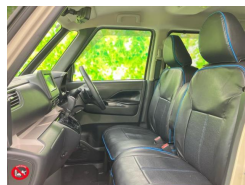

備考なし

WECARS

車名	三菱 デリカミニ 660 T プレミアム 4W D		
本体価格(消費税込) 支払総額(税込)	197.9万円 (206.7万円)		
年式	2024年 (R6)		
走行距離	1.8万 km		
保証	保証付・1ヶ月・1000千km		
法定整備	法定整備含		
色	ナチュラルアイボリーメタリック		
車検	検R8/3	修復歴	無
リサイクル	リ済込	駆動方式	4WD
燃料	ハイブリッド	ミッション	MTモード付CVTインシ
ハンドル	右	乗車定員	4名
ドア	5D	車台番号	134

装備・内装・外装・安全装備

パワーステアリング・パワーウィンドウ・エアコン・LEDライト・ETC・キーレス・
盗難防止装置・ナビ(SDナビ他)・カメラ(フロント/サイド/全周囲/バック)・
スライドドア(両側電動)・アルミホイール・ABS・横滑り防止装置・
アイドリングストップ・エアバック(運転席/助手席/サイド/カーテン)・

装備備考

(株) WECARS 糸満店のお問い合わせ

098-987-1270

※お問合せの際は、「クロスロード」を見た！とお伝えください。

更新日 01月19日 12:45

<https://www.o-cross.net/car/mitsubishi/S120/004130-1260107-N0001/>

(株) WECARS 糸満店

沖縄県糸満市西崎町5-13-3

営業時間: 10:00~19:00

定休日: