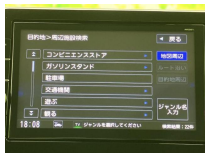

WECARS

車名	日産 ルークス 660 AUTECH Xベ ース		
本体価格(消費税込) 支払総額(税込)	132.9万円 (140.5万円)		
年式	2021年 (R3)		
走行距離	4.8万 km		
保証	保証付・1ヶ月・1000千km		
法定整備	法定整備含		
色	ホワイトパール(3P)/ブラック(P)| |		
車検	検R8/7	修復歴	無
リサイクル	リ済込	駆動方式	2WD
燃料	ハイブリッド	ミッション	CVTインパネ
ハンドル	右	乗車定員	4名
ドア	5D	車台番号	695

装備・内装・外装・安全装備

パワーステアリング・パワーウィンドウ・エアコン・ETC・キーレス・スマートキー
・盗難防止装置・TV(フルセグ)・ナビ(SDナビ他)・カメラ(全周囲)・
スライドドア(両側電動)・アルミホイール・ABS・横滑り防止装置・
衝突被害軽減ブレーキ・アイドリングストップ・
エアバック(運転席/助手席/サイド/カーテン)・

装備備考

(株)WECARS 糸満店のお問い合わせ

098-987-1270

※お問合せの際は、「クロスロード」を見た！とお伝えください。

更新日 01月25日 09:15

<https://www.o-cross.net/car/nissan/S162/004130-1260125-N0001/>