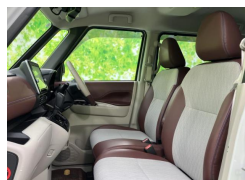

WECARS

車名	日産 ルークス 660 AUTECH Xベ ース		
本体価格(消費税込) 支払総額(税込)	132.9万円 (140.5万円)		
年式	2021年 (R3)		
走行距離	4.8万 km		
保証	保証付・1ヶ月・1000千km		
法定整備	法定整備含		
色	ホワイトパール(3P)/ブラック(P)| |		
車検	検R8/7	修復歴	無
リサイクル	リ済込	駆動方式	2WD
燃料	ハイブリッド	ミッション	CVTインパネ
ハンドル	右	乗車定員	4名
ドア	5D	車台番号	695

装備・内装・外装・安全装備

パワーステアリング・パワーウィンドウ・エアコン・ETC・キーレス・スマートキー
・盗難防止装置・TV(フルセグ)・ナビ(SDナビ他)・カメラ(全周囲)・
スライドドア(両側電動)・アルミホイール・ABS・横滑り防止装置・
衝突被害軽減ブレーキ・アイドリングストップ・
エアバック(運転席/助手席/サイド/カーテン)・

装備備考

(株)WECARS 糸満店のお問い合わせ

098-987-1270

※お問合せの際は、「クロスロード」を見た！とお伝えください。

更新日 01月25日 09:15

<https://www.o-cross.net/car/nissan/S162/004130-1260125-N0001/>