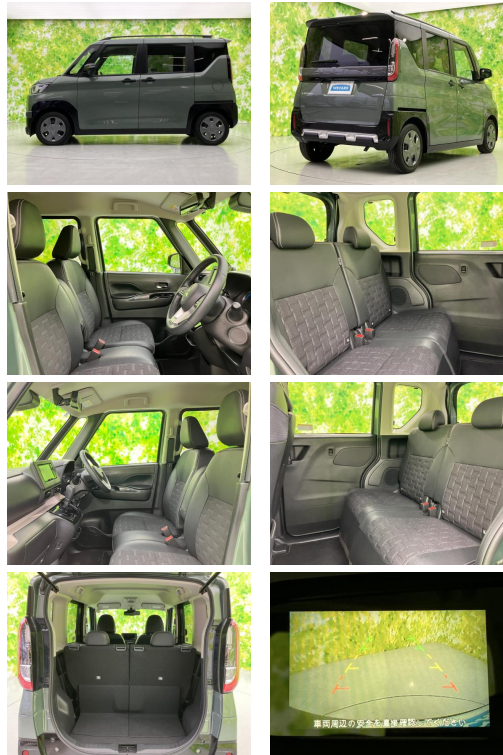

備考なし

WECARS

車名	三菱 デリカミニ 660 G		
本体価格(消費税込) 支払総額(税込)	184.2万円 (192.2万円)		
年式	2025年 (R7)		
走行距離	0.7万 km		
保証	保証付・1ヶ月・1千km		
法定整備	法定整備含		
色	アッシュグリーンメタリック		
車検	検R10/2	修復歴	無
リサイクル	リ済込	駆動方式	2WD
燃料	ハイブリッド	ミッション	CVTインパネ
ハンドル	右	乗車定員	4名
ドア	5D	車台番号	466

装備・内装・外装・安全装備

パワーウィンドウ・LEDライト・TV(ワンセグ)・ナビ(SDナビ他)・シートヒーター・カメラ(バック)・衝突被害軽減ブレーキ・アイドリングストップ・

装備備考

(株) WECARS 糸満店のお問い合わせ

098-987-1270

※お問合せの際は、「クロスロード」を見た！とお伝えください。

更新日 05月19日 14:44

<https://www.o-cross.net/car/mitsubishi/S120/004130-1260221-N0005/>