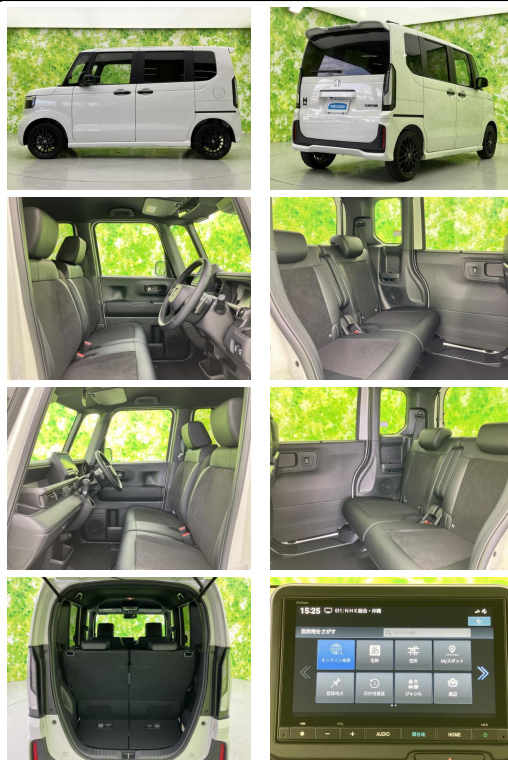

備考なし

車名	ホンダ N-BOX カスタム 660 ターボ ブ ラック スタイル		
本体価格(消費税込) 支払総額(税込)	216.9万円 (225.9万円)		
年式	2026年 (R8)		
走行距離	10 km		
保証	保証付・1ヶ月・1000km		
法定整備	法定整備無		
色	プラチナホワイト・パール		
車検	検R11/1	修復歴	無
リサイクル	リ済込	駆動方式	2WD
燃料	ガソリン	ミッション	MTモード付CVTインパネ
ハンドル	右	乗車定員	4名
ドア	5D	車台番号	873

#### 装備・内装・外装・安全装備

パワーウィンドウ・エアコン・LEDライト・TV(フルセグ)・ナビ(SDナビ他)・シートヒーター・カメラ(バック)・スライドドア(両側電動)・ABS・衝突被害軽減ブレーキ・エアバック(運転席/助手席/サイド/カーテン)・