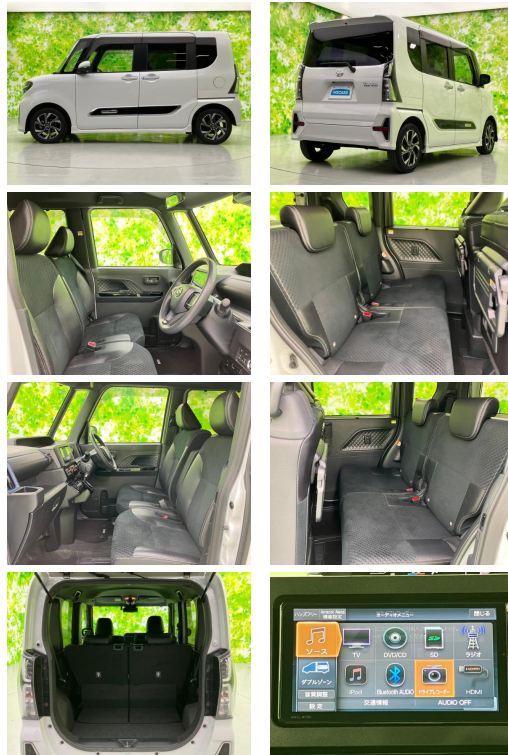

備考なし

WECARS

車名

ダイハツ タント  
660 カスタム X スタイル  
セレクション

本体価格(消費税込)  
支払総額(税込)

135.8万円 (143.5万円)

年式

2022年 (R4)