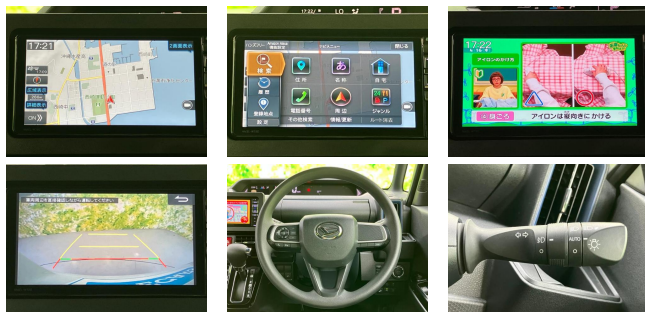

備考なし

WECARS

車名

ダイハツ タント  
660 カスタム X スタイル  
セレクション

本体価格(消費税込)  
支払総額(税込)

135.8万円 (143.5万円)

年式

2022年 (R4)