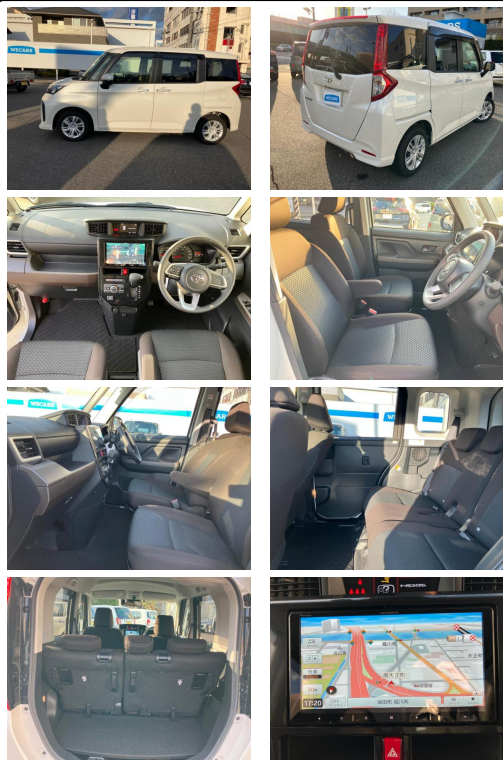

備考なし

WECARS

車名

トヨタ ルーミー
1.0 G

本体価格(消費税込)
支払総額(税込)

175.4万円 (186.3万円)

年式

2024年 (R6)

燃料

ガソリン

ミッション

CVTインパネ

ハンドル

右

乗車定員

5名