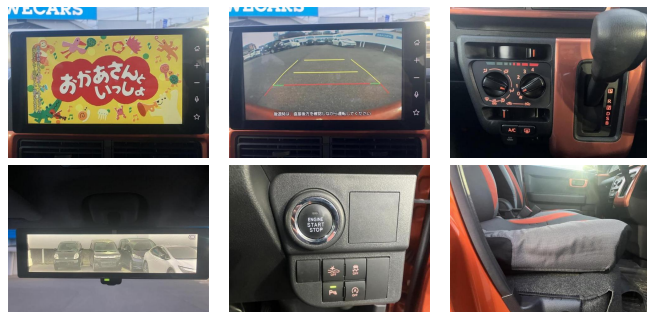

備考なし

WECARS

車名	ダイハツ ハイゼット 660 クルーズ		
本体価格(消費税込) 支払総額(税込)	<b>133.2万円 (144.1万円)</b>		
年式	2022年 (R4)		
走行距離	2.5万 km		
保証	保証付・1ヶ月・1000千km		
法定整備	法定整備含		
色	トニコオレンジメタリック		
車検	車検整備付	修復歴	無
リサイクル	リ済込	駆動方式	2WD
燃料	ガソリン	ミッション	CVTインパネ
ハンドル	右	乗車定員	2名
ドア	5D	車台番号	740

装備・内装・外装・安全装備

パワーステアリング・パワーウィンドウ・エアコン・LEDライト・キーレス・  
TV(フルセグ)・カメラ(バック)・ABS・横滑り防止装置・衝突被害軽減ブレーキ・  
アイドリングストップ・エアバック(運転席/助手席)・

装備備考

(株) WECARS 糸満店のお問い合わせ

098-987-1270

※お問合せの際は、「クロスロード」を見た！とお伝えください。

更新日 04月08日 21:42