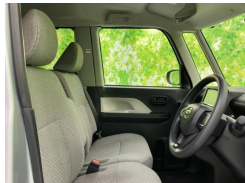

備考なし

WECARS

車名	ダイハツ タント 660 X		
本体価格(消費税込) 支払総額(税込)	119.9万円 (127.9万円)		
年式	2025年 (R7)		
走行距離	0.9万 km		
保証	保証付・1ヶ月・1000千km		
法定整備	法定整備含		
色	ブライトシルバーメタリック		
車検	検R9/4	修復歴	無
リサイクル	リ済込	駆動方式	2WD
燃料	ガソリン	ミッション	CVTインパネ
ハンドル	右	乗車定員	4名
ドア	5D	車台番号	239