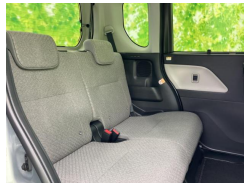

備考なし

WECARS

車名	ダイハツ タント 660 X		
本体価格(消費税込) 支払総額(税込)	119.9万円 (127.9万円)		
年式	2025年 (R7)		
走行距離	0.9万 km		
保証	保証付・1ヶ月・1000千km		
法定整備	法定整備含		
色	ブライトシルバーメタリック		
車検	検R9/4	修復歴	無
リサイクル	リ済込	駆動方式	2WD
燃料	ガソリン	ミッション	CVTインパネ
ハンドル	右	乗車定員	4名
ドア	5D	車台番号	239