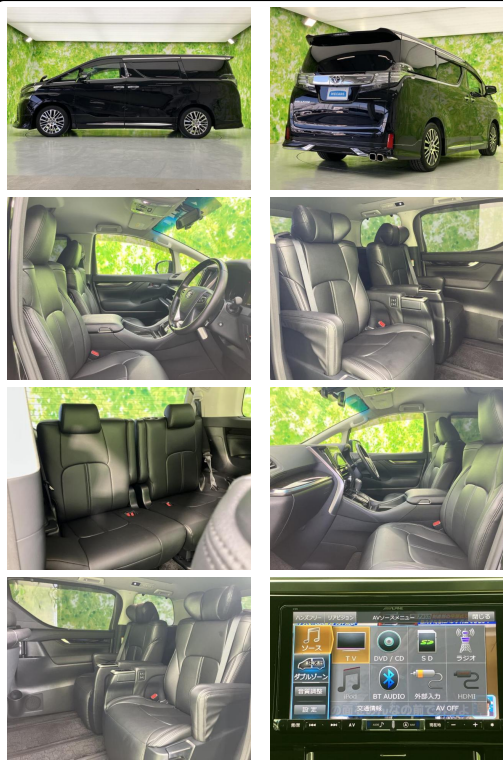

備考なし

WECARS

車名	トヨタ ヴェルファイア 2.5 Z Gエディション		
本体価格(消費税込) 支払総額(税込)	310.4万円 (323.9万円)		
年式	2016年 (H28)		
走行距離	3.7万 km		
保証	保証付・1ヶ月・1000千km		
法定整備	法定整備含		
色	ブラック		
車検	検R9/3	修復歴	無
リサイクル	リ済込	駆動方式	2WD
燃料	ガソリン	ミッション	MTモード付CVTインパネ
ハンドル	右	乗車定員	7名
ドア	5D	車台番号	296

装備・内装・外装・安全装備

パワーステアリング・パワーウィンドウ・エアコン・LEDライト・ETC・キーレス・スマートキー・盗難防止装置・TV(フルセグ)・ナビ(SDナビ他)・オートマン・パワーシート・カメラ(バック)・スライドドア(両側電動)・アルミホイール・フルエアロ・ABS・横滑り防止装置・エアバック(運転席/助手席/サイド/カーテン)・

装備備考

(株) WECARS 糸満店のお問い合わせ

098-987-1270