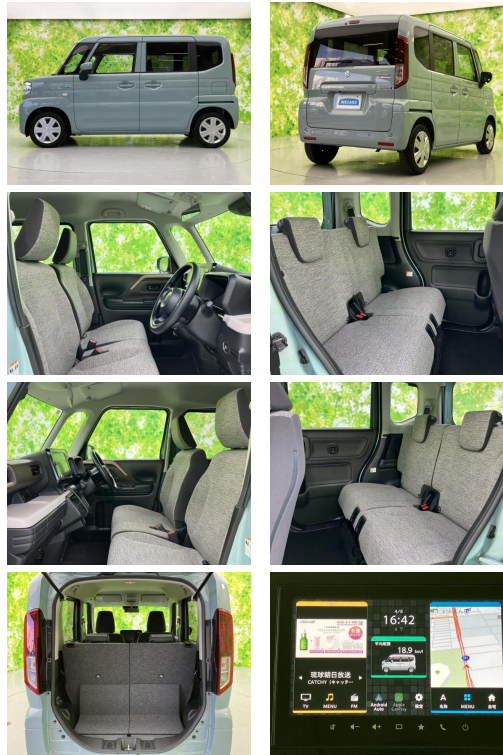

備考なし

WECARS

車名	スズキ スペーシア 660 ハイブリッド G		
本体価格(消費税込) 支払総額(税込)	152.9万円 (160.9万円)		
年式	2025年 (R7)		
走行距離	0.7万 km		
保証	保証付・1ヶ月・1000千km		
法定整備	法定整備含		
色	オフブルーメタリック		
車検	検R10/1	修復歴	無
リサイクル	リ済込	駆動方式	2WD
燃料	ハイブリッド	ミッション	CVTインパネ
ハンドル	右	乗車定員	4名
ドア	5D	車台番号	228