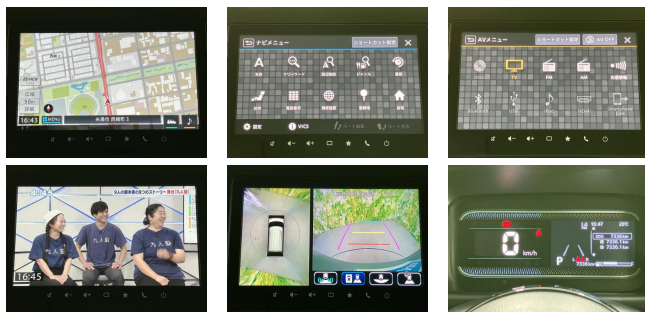

備考なし

WECARS

車名	スズキ スペーシア 660 ハイブリッド G		
本体価格(消費税込) 支払総額(税込)	152.9万円 (160.9万円)		
年式	2025年 (R7)		
走行距離	0.7万 km		
保証	保証付・1ヶ月・1000千km		
法定整備	法定整備含		
色	オフブルーメタリック		
車検	検R10/1	修復歴	無
リサイクル	リ済込	駆動方式	2WD
燃料	ハイブリッド	ミッション	CVTインパネ
ハンドル	右	乗車定員	4名
ドア	5D	車台番号	228