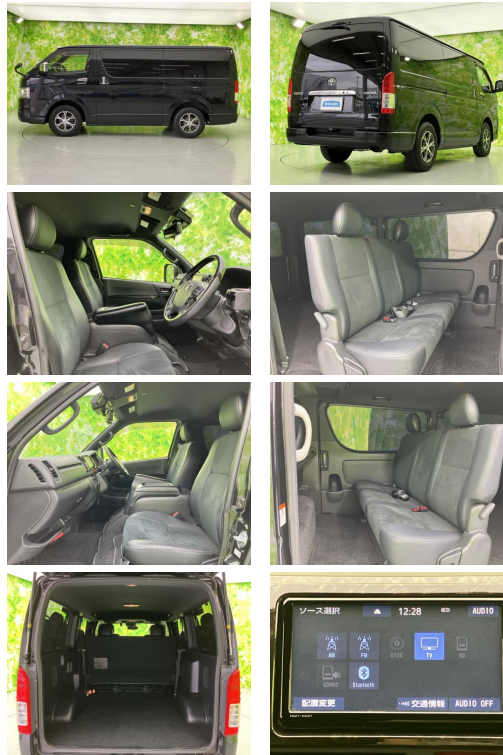

備考なし

WECARS

車名

トヨタ ハイエース
2.8 スーパーGL ダーク
プライムII ロングボディ ...

本体価格(消費税込)
支払総額(税込)

406.8万円 (415.9万円)

年式

2022年 (R4)