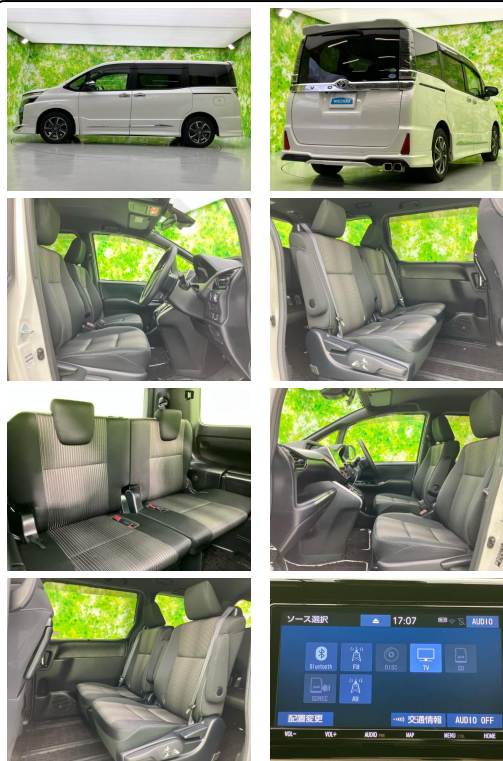

備考なし

WECARS

車名	トヨタ ヴォクシー 2.0 ZS 煌II		
本体価格(消費税込) 支払総額(税込)	260.9万円 (276万円)		
年式	2019年 (R1)		
走行距離	4.8万 km		
保証	保証付・1ヶ月・1000千km		
法定整備	法定整備含		
色	ホワイトパールクリスタルシャイン		
車検	車検整備付	修復歴	無
リサイクル	リ済込	駆動方式	2WD
燃料	ガソリン	ミッション	MTモード付CVTイン
ハンドル	右	乗車定員	7名
ドア	5D	車台番号	016