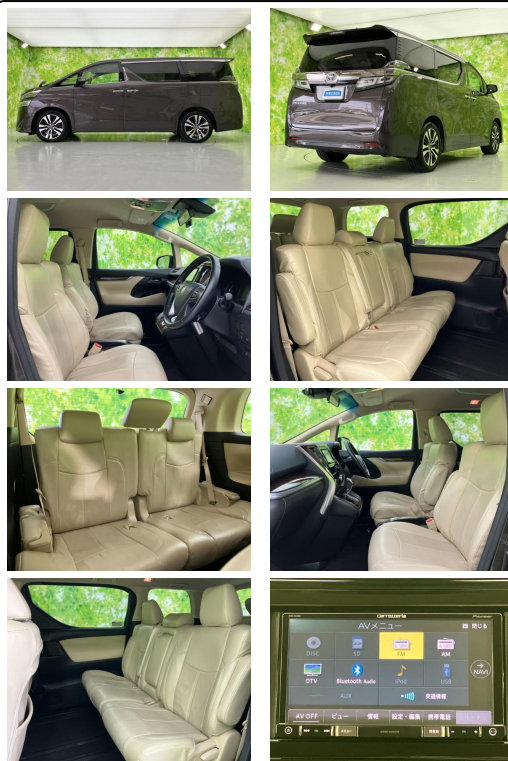

備考なし

WECARS

車名	トヨタ ヴェルファイア 2.5 X		
本体価格(消費税込) 支払総額(税込)	255.3万円 (268.9万円)		
年式	2019年 (R1)		
走行距離	5.1万 km		
保証	保証付・1ヶ月・1000千km		
法定整備	法定整備含		
色	グラファイトメタリック		
車検	検R9/10	修復歴	無
リサイクル	リ済込	駆動方式	2WD
燃料	ガソリン	ミッション	MTモード付CVTインパネ
ハンドル	右	乗車定員	8名
ドア	5D	車台番号	670