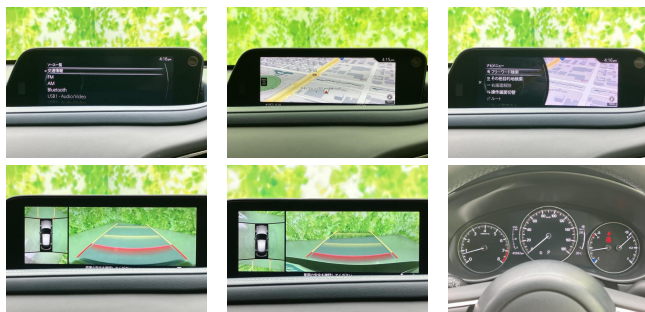

車名	マツダ CX-30 2.0 20S プロアクティ ブ		
本体価格(消費税込) 支払総額(税込)	185.9万円 (197.2万円)		
年式	2020年 (R2)		
走行距離	4.6万 km		
保証	保証付・1ヶ月・1千km		
法定整備	法定整備含		
色	ソニックシルバーメタリック		
車検	検R9/7	修復歴	無
リサイクル	リ済込	駆動方式	2WD
燃料	ガソリン	ミッション	6ATフロア
ハンドル	右	乗車定員	5名
ドア	5D	車台番号	195

装備・内装・外装・安全装備

パワーステアリング・パワーウィンドウ・エアコン・LEDライト・ETC・キーレス・
盗難防止装置・TV(フルセグ)・ナビ(SD ナビ他)・カメラ(全周囲/バック)・
アルミホイール・ABS・横滑り防止装置・衝突被害軽減ブレーキ・
アイドリングストップ・エアバック(運転席/助手席/サイド/カーテン)・

装備備考

(株) WECARS 糸満店のお問い合わせ

098-987-1270

※お問合せの際は、「クロスロード」を見た！とお伝えください。

更新日 06月08日 12:59

<https://www.o-cross.net/car/mazda/S101/004130-1260422-N0002/>

(株) WECARS 糸満店

沖縄県糸満市西崎町5-13-3

営業時間: 10:00~19:00

定休日: