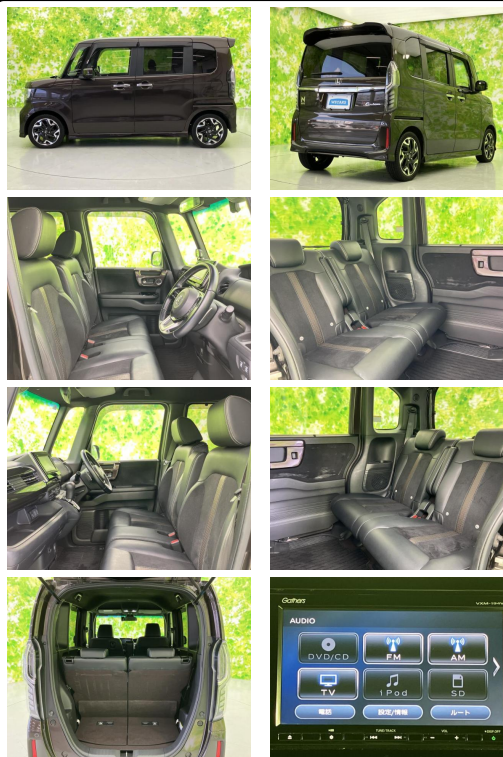

備考なし

WECARS

車名	ホンダ N-BOX カスタム 660 G L タ ーボ ホンダセンシング		
本体価格(消費税込) 支払総額(税込)	125.1万円 (132.9万円)		
年式	2019年 (R1)		
走行距離	3.5万 km		
保証	保証付・1ヶ月・1000千km		
法定整備	法定整備含		
色	プレミアムグラマラスブロンズ・パール		
車検	検R8/10	修復歴	無
リサイクル	リ済込	駆動方式	2WD
燃料	ガソリン	ミッション	MTモード付CVTインパネ
ハンドル	右	乗車定員	4名
ドア	5D	車台番号	240