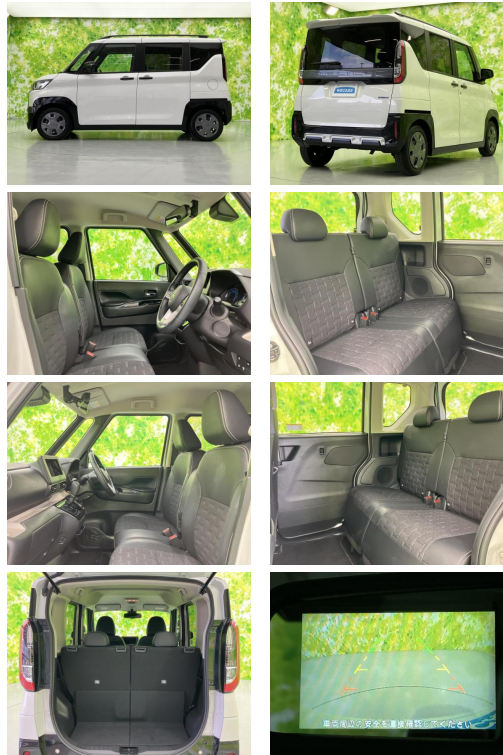

備考なし

WECARS

車名	三菱 デリカミニ 660 G		
本体価格(消費税込) 支払総額(税込)	175.8万円 (183.9万円)		
年式	2025年 (R7)		
走行距離	0.5万 km		
保証	保証付・1ヶ月・1千km		
法定整備	法定整備含		
色	ホワイトパール		
車検	検R10/5	修復歴	無
リサイクル	リ済込	駆動方式	2WD
燃料	ハイブリッド	ミッション	CVTインパネ
ハンドル	右	乗車定員	4名
ドア	5D	車台番号	228