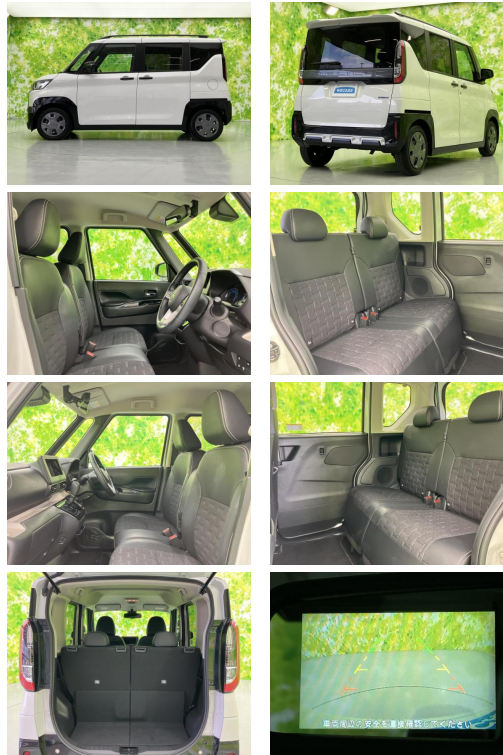

備考なし

WECARS

車名	三菱 デリカミニ 660 G		
本体価格(消費税込) 支払総額(税込)	170.8万円 (178.8万円)		
年式	2025年 (R7)		
走行距離	0.5万 km		
保証	保証付・1ヶ月・1千km		
法定整備	法定整備含		
色	ホワイトパール		
車検	検R10/5	修復歴	無
リサイクル	リ済込	駆動方式	2WD
燃料	ハイブリッド	ミッション	CVTインパネ
ハンドル	右	乗車定員	4名
ドア	5D	車台番号	228