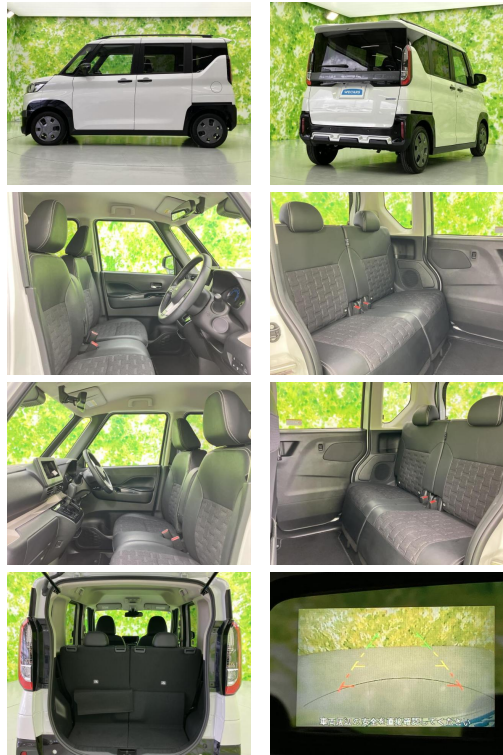

備考なし

WECARS

車名	三菱 デリカミニ 660 G		
本体価格(消費税込) 支払総額(税込)	170.8万円 (178.8万円)		
年式	2025年 (R7)		
走行距離	0.6万 km		
保証	保証付・1ヶ月・1千km		
法定整備	法定整備含		
色	ホワイトパール		
車検	検R10/5	修復歴	無
リサイクル	リ済込	駆動方式	2WD
燃料	ハイブリッド	ミッション	CVTインパネ
ハンドル	右	乗車定員	4名
ドア	5D	車台番号	378

装備・内装・外装・安全装備

パワーウィンドウ・エアコン・LEDライト・シートヒーター・カメラ(バック)・ABS
・横滑り防止装置・衝突被害軽減ブレーキ・アイドリングストップ・
エアバック(運転席/助手席)・

装備備考

(株) WECARS 糸満店のお問い合わせ

098-987-1270

※お問合せの際は、「クロスロード」を見た！とお伝えください。

更新日 07月02日 10:41

<https://www.o-cross.net/car/mitsubishi/S120/004130-1260516-N0001/>