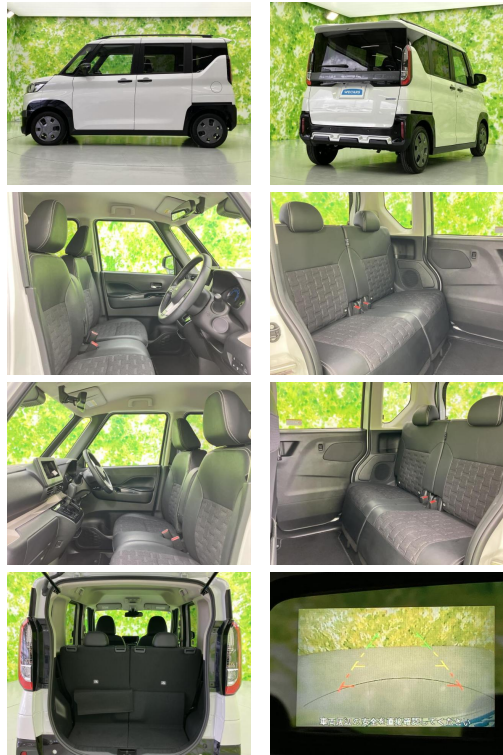

備考なし

WECARS

車名

三菱 デリカミニ  
660 G

本体価格(消費税込)  
支払総額(税込)

175.8万円 (183.9万円)

年式

2025年 (R7)