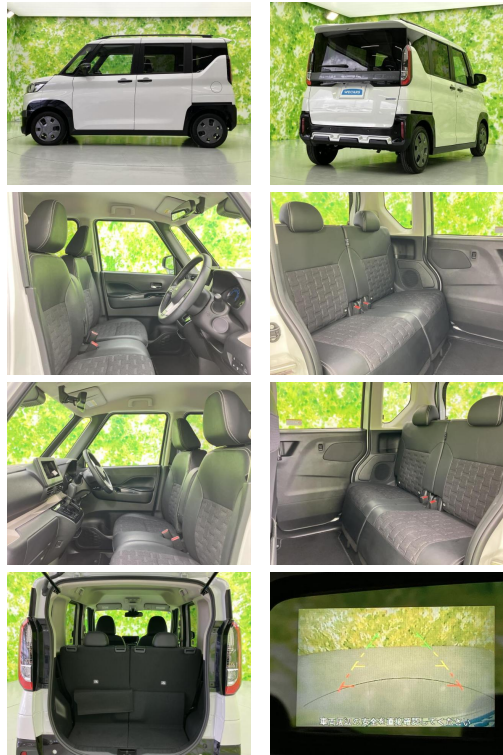

備考なし

WECARS

車名

三菱 デリカミニ
660 G

本体価格(消費税込)
支払総額(税込)

170.8万円 (178.8万円)

年式

2025年 (R7)