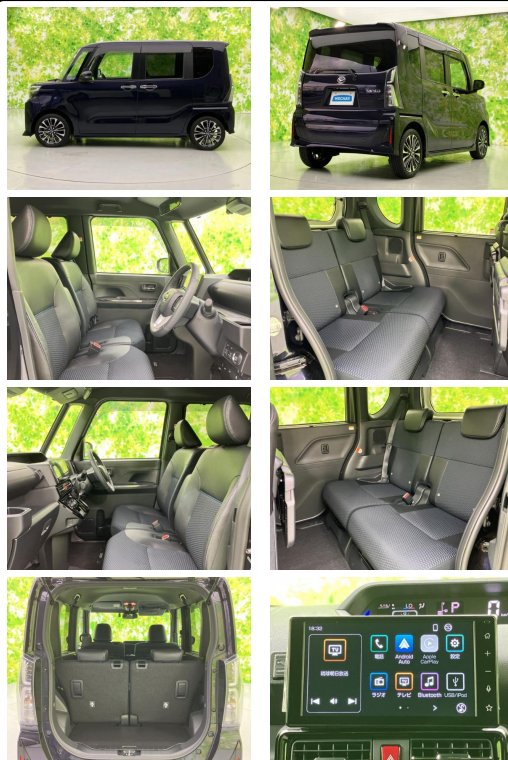

備考なし

WECARS

車名	ダイハツ タント 660 カスタム RS		
本体価格(消費税込) 支払総額(税込)	170.7万円 (178.9万円)		
年式	2025年 (R7)		
走行距離	0.1万 km		
保証	保証付・1ヶ月・1千km		
法定整備	法定整備含		
色	クールバイオレットクリスタルシャイン		
車検	検R10/2	修復歴	無
リサイクル	リ済込	駆動方式	2WD
燃料	ガソリン	ミッション	CVTインパネ
ハンドル	右	乗車定員	4名
ドア	5D	車台番号	993