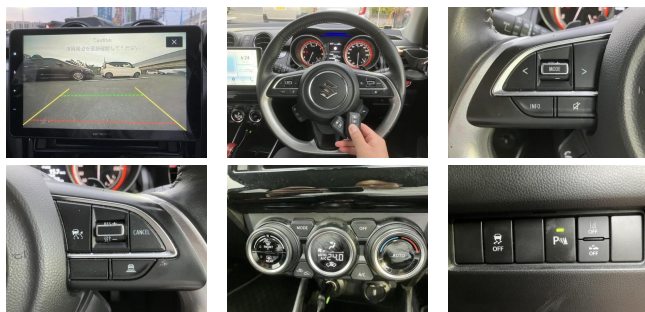

備考なし

WECARS

車名	スズキ スイフト 1.2 RS		
本体価格(消費税込) 支払総額(税込)	150.2万円 (160.9万円)		
年式	2022年 (R4)		
走行距離	4.4万 km		
保証	保証付・1ヶ月・1千km		
法定整備	法定整備含		
色	フレイムオレンジパールM ブラックIIR		
車検	検R9/2	修復歴	無
リサイクル	リ済込	駆動方式	2WD
燃料	ガソリン	ミッション	CVTフロア
ハンドル	右	乗車定員	5名
ドア	5D	車台番号	693

装備・内装・外装・安全装備

パワーステアリング・パワーウィンドウ・エアコン・LEDライト・ETC・キーレス・盗難防止装置・カメラ(バック)・アルミホイール・ABS・横滑り防止装置・衝突被害軽減ブレーキ・エアバック(運転席/助手席)・

装備備考

(株) WECARS 糸満店のお問い合わせ

098-987-1270

※お問合せの際は、「クロスロード」を見た！とお伝えください。

更新日 05月19日 09:37

<https://www.o-cross.net/car/suzuki/S013/004130-1260519-N0004/>