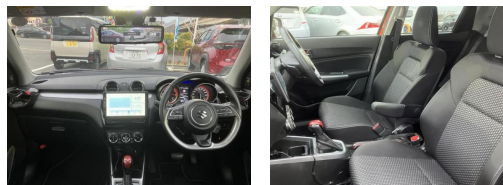

備考なし

WECARS

車名	スズキ スイフト 1.2 RS		
本体価格(消費税込) 支払総額(税込)	150.2万円 (160.9万円)		
年式	2022年 (R4)		
走行距離	4.4万 km		
保証	保証付・1ヶ月・1千km		
法定整備	法定整備含		
色	フレイムオレンジパールM ブラックIIR		
車検	検R9/2	修復歴	無
リサイクル	リ済込	駆動方式	2WD
燃料	ガソリン	ミッション	CVTフロア
ハンドル	右	乗車定員	5名
ドア	5D	車台番号	693