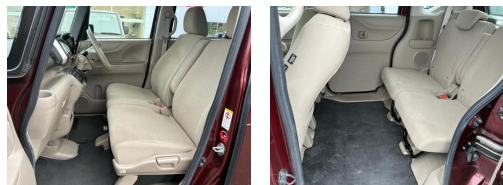

備考なし

WECARS

車名	ホンダ N-BOX 660 G Lパッケージ		
本体価格(消費税込) 支払総額(税込)	70.8万円 (78.9万円)		
年式	2014年 (H26)		
走行距離	6万 km		
保証	保証付・1ヶ月・1千km		
法定整備	法定整備含		
色	プレミアムディープロツソ・パール		
車検	検R9/5	修復歴	無
リサイクル	リ済込	駆動方式	2WD
燃料	ガソリン	ミッション	CVTインパネ
ハンドル	右	乗車定員	4名
ドア	5D	車台番号	627