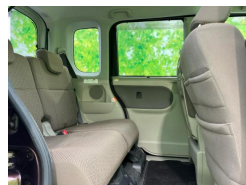

備考なし

WECARS

車名	ダイハツ タント 660 L		
本体価格(消費税込) 支払総額(税込)	65.1万円 (76.1万円)		
年式	2019年 (R1)		
走行距離	3.9万 km		
保証	保証付・1ヶ月・1千km		
法定整備	法定整備含		
色	プラムブラウンクリスタルマイカ		
車検	車検整備付	修復歴	無
リサイクル	リ済込	駆動方式	2WD
燃料	ガソリン	ミッション	CVTインパネ
ハンドル	右	乗車定員	4名
ドア	5D	車台番号	709