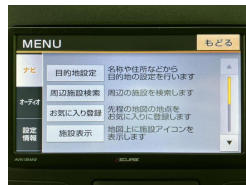

備考なし

WECARS

車名	ダイハツ タント 660 L		
本体価格(消費税込) 支払総額(税込)	65.1万円 (76.1万円)		
年式	2019年 (R1)		
走行距離	3.9万 km		
保証	保証付・1ヶ月・1千km		
法定整備	法定整備含		
色	プラムブラウンクリスタルマイカ		
車検	車検整備付	修復歴	無
リサイクル	リ済込	駆動方式	2WD
燃料	ガソリン	ミッション	CVTインパネ
ハンドル	右	乗車定員	4名
ドア	5D	車台番号	709

装備・内装・外装・安全装備

パワーステアリング・パワーウィンドウ・エアコン・キーレス・TV(ワンセグ)・ナビ(SD ナビ他)・カメラ(バック)・ABS・横滑り防止装置・アイドリングストップ・

装備備考

(株) WECARS 糸満店のお問い合わせ

098-987-1270

※お問合せの際は、「クロスロード」を見た！とお伝えください。

更新日 05月22日 09:53

<https://www.o-cross.net/car/daihatsu/S006/004130-1260522-N0004/>

(株) WECARS 糸満店

沖縄県糸満市西崎町5-13-3

営業時間: 10:00~19:00

定休日: