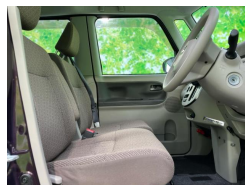

備考なし

WECARS

車名	ダイハツ タント 660 L		
本体価格(消費税込) 支払総額(税込)	65.1万円 (76.1万円)		
年式	2019年 (R1)		
走行距離	3.9万 km		
保証	保証付・1ヶ月・1千km		
法定整備	法定整備含		
色	プラムブラウンクリスタルマイカ		
車検	車検整備付	修復歴	無
リサイクル	リ済込	駆動方式	2WD
燃料	ガソリン	ミッション	CVTインパネ
ハンドル	右	乗車定員	4名
ドア	5D	車台番号	709