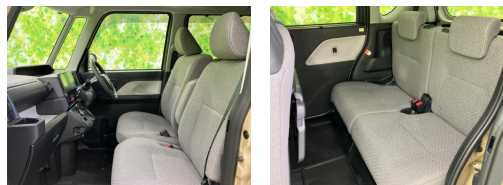

備考なし

WECARS

車名	ダイハツ タント 660 X		
本体価格(消費税込) 支払総額(税込)	128.7万円 (136.9万円)		
年式	2025年 (R7)		
走行距離	0.9万 km		
保証	保証付・1ヶ月・1千km		
法定整備	法定整備含		
色	サンドベージュメタリック		
車検	検R10/1	修復歴	無
リサイクル	リ済込	駆動方式	2WD
燃料	ガソリン	ミッション	CVTインパネ
ハンドル	右	乗車定員	4名
ドア	5D	車台番号	202

装備・内装・外装・安全装備

パワーステアリング・パワーウィンドウ・エアコン・LEDライト・キーレス・  
盗難防止装置・TV(フルセグ)・カメラ(バック)・ABS・横滑り防止装置・  
衝突被害軽減ブレーキ・アイドリングストップ・  
エアバック(運転席/助手席/サイド/カーテン)・

装備備考

(株)WECARS 糸満店のお問い合わせ

098-987-1270

※お問合せの際は、「クロスロード」を見た！とお伝えください。