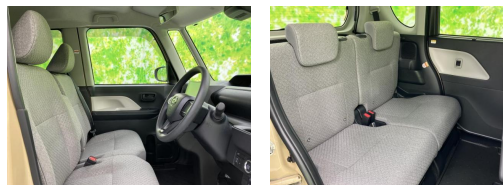

備考なし

WECARS

車名	ダイハツ タント 660 X		
本体価格(消費税込) 支払総額(税込)	128.7万円 (136.9万円)		
年式	2025年 (R7)		
走行距離	0.9万 km		
保証	保証付・1ヶ月・1千km		
法定整備	法定整備含		
色	サンドベージュメタリック		
車検	検R10/1	修復歴	無
リサイクル	リ済込	駆動方式	2WD
燃料	ガソリン	ミッション	CVTインパネ
ハンドル	右	乗車定員	4名
ドア	5D	車台番号	202