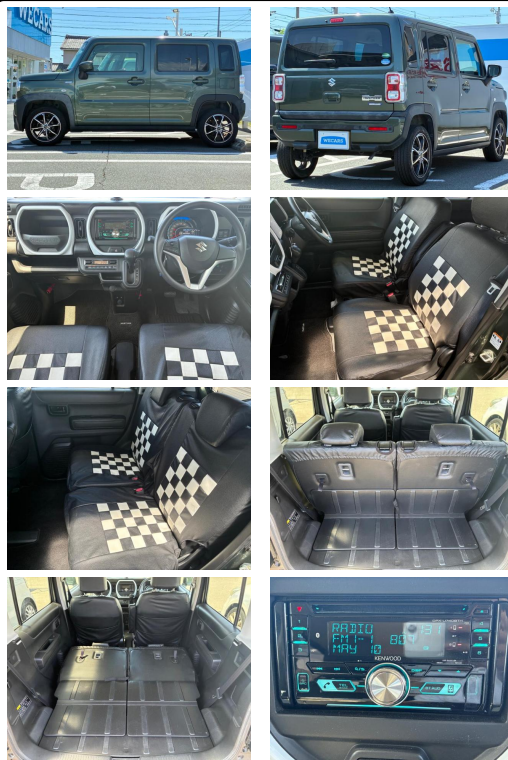

備考なし

WECARS

車名	スズキ ハスラー 660 ハイブリッド G		
本体価格(消費税込) 支払総額(税込)	118万円 (125.9万円)		
年式	2020年 (R2)		
走行距離	4.8万 km		
保証	保証付・1ヶ月・1千km		
法定整備	法定整備含		
色	クールカーキパールメタリック		
車検	検R9/10	修復歴	無
リサイクル	リ済込	駆動方式	2WD
燃料	ガソリン	ミッション	CVTインパネ
ハンドル	右	乗車定員	4名
ドア	5D	車台番号	901