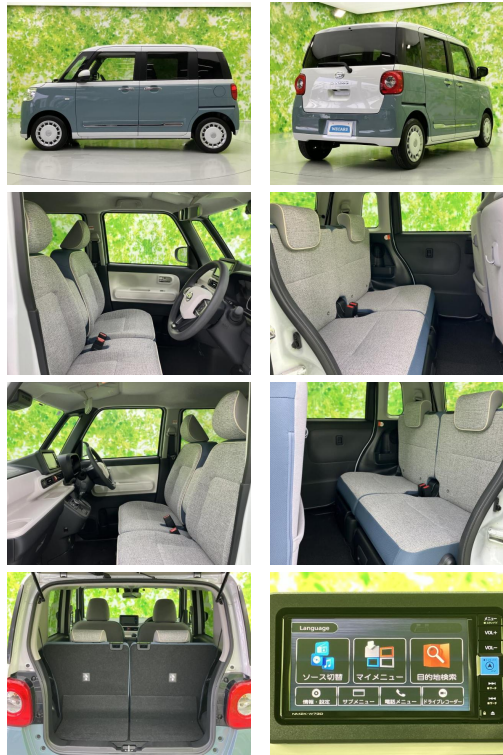

備考なし

WECARS

車名	ダイハツ ムーヴキャンバス 660 ストライプス Gターボ		
本体価格(消費税込) 支払総額(税込)	<b>165万円 (172.9万円)</b>		
年式	2025年 (R7)		
走行距離	1万 km		
保証	保証付・1ヶ月・1千km		
法定整備	法定整備含		
色	シャイニングホワイトパールレイクブルーM		
車検	検R9/5	修復歴	無
リサイクル	リ済込	駆動方式	2WD
燃料	ガソリン	ミッション	CVTインパネ
ハンドル	右	乗車定員	4名
ドア	5D	車台番号	458