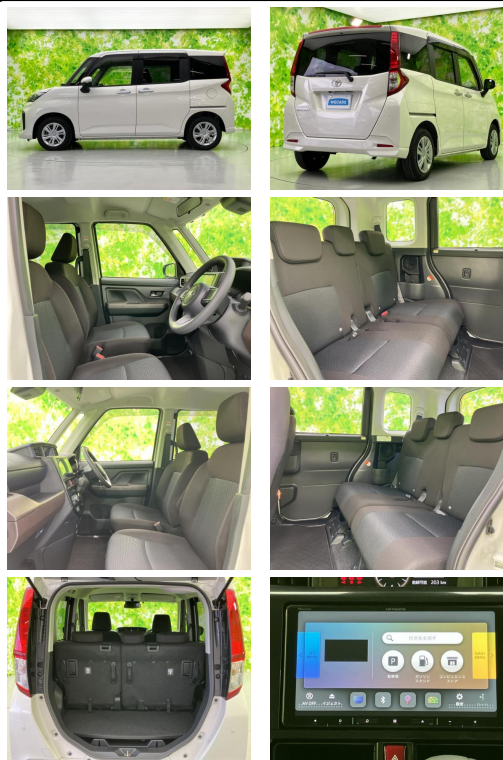

備考なし

WECARS

車名

トヨタ ルーミー  
1.0 G

本体価格(消費税込)  
支払総額(税込)

162万円 (172.4万円)

年式

2024年 (R6)