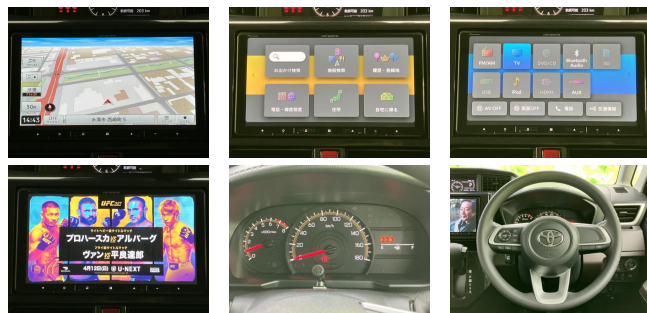

車名

トヨタ ルーミー
1.0 G

本体価格(消費税込)
支払総額(税込)

162万円 (172.4万円)

年式

2024年 (R6)

走行距離

0.5万 km

保証

保証付・1ヶ月・1千km

法定整備

法定整備含

色

パールホワイトIII

車検

検R9/9

修復歴

無

リサイクル

リ済込

駆動方式

2WD

燃料

ガソリン

ミッション

CVTインパネ

ハンドル

右

乗車定員

5名

ドア

5D

車台番号

754

装備・内装・外装・安全装備

パワーステアリング・パワーウィンドウ・エアコン・LEDライト・ETC・キーレス・スマートキー・盗難防止装置・TV(フルセグ)・ナビ(SDナビ他)・スライドドア(両側電動)・アルミホイール・ABS・横滑り防止装置・衝突被害軽減ブレーキ・アイドリングストップ・エアバック(運転席/助手席)・

装備備考

(株) WECARS 糸満店のお問い合わせ

098-987-1270

※お問合せの際は、「クロスロード」を見た！とお伝えください。

更新日 06月16日 09:04

<https://www.o-cross.net/car/toyota/S240/004130-1260614-N0002/>

(株) WECARS 糸満店

沖縄県糸満市西崎町5-13-3

営業時間: 10:00~19:00

定休日: