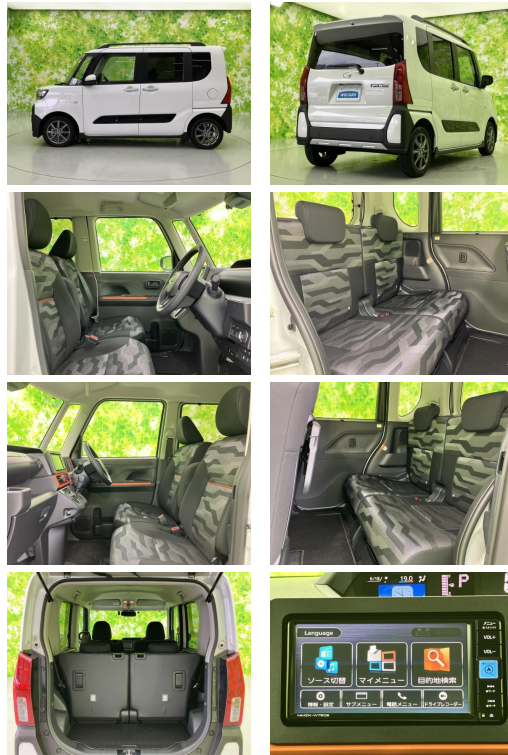

備考なし

WECARS

車名	ダイハツ タント 660 ファンクロス		
本体価格(消費税込) 支払総額(税込)	150.8万円 (158.9万円)		
年式	2025年 (R7)		
走行距離	0.4万 km		
保証	保証付・1ヶ月・1千km		
法定整備	法定整備無		
色	シャイニングホワイトパール		
車検	検R9/10	修復歴	無
リサイクル	リ済込	駆動方式	2WD
燃料	ガソリン	ミッション	CVTインパネ
ハンドル	右	乗車定員	4名
ドア	5D	車台番号	389