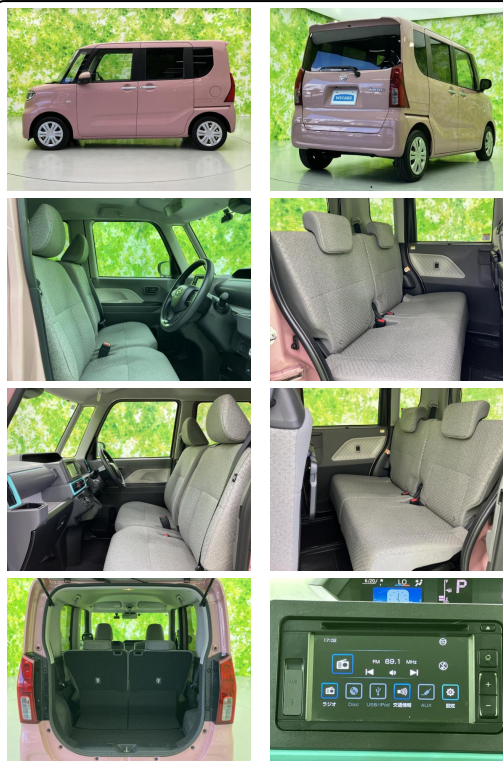

備考なし

WECARS

車名

ダイハツ タント  
660 X

本体価格(消費税込)  
支払総額(税込)

100.2万円 (107.9万円)

年式

2019年 (R1)