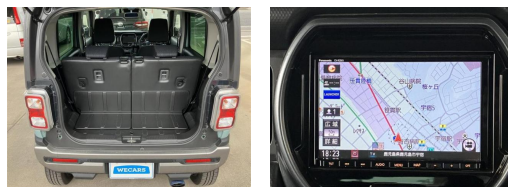

備考なし

WECARS

車名	スズキ ハスラー 660 Jスタイル		
本体価格(消費税込) 支払総額(税込)	135.3万円 (142.9万円)		
年式	2021年 (R3)		
走行距離	6.3万 km		
保証	保証付・1ヶ月・1千km		
法定整備	法定整備含		
色	オフブルーメタリック ガンメタリックII		
車検	検R8/11	修復歴	無
リサイクル	リ済込	駆動方式	2WD
燃料	ガソリン	ミッション	CVTインパネ
ハンドル	右	乗車定員	4名
ドア	5D	車台番号	405

装備・内装・外装・安全装備

エアコン・LEDライト・ETC・キーレス・TV(フルセグ)・ナビ(SDナビ他)・シートヒーター・カメラ(バック)・アルミホイール・衝突被害軽減ブレーキ・アイドリングストップ・

装備備考

(株)WECARS 糸満店のお問い合わせ

098-987-1270

※お問合せの際は、「クロスロード」を見た！とお伝えください。

更新日 06月22日 09:45

<https://www.o-cross.net/car/suzuki/S050/004130-1260622-N0002/>