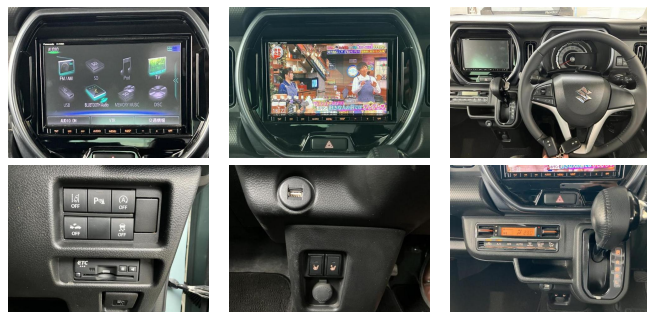

備考なし

WECARS

車名	スズキ ハスラー 660 Jスタイル		
本体価格(消費税込) 支払総額(税込)	135.3万円 (142.9万円)		
年式	2021年 (R3)		
走行距離	6.3万 km		
保証	保証付・1ヶ月・1千km		
法定整備	法定整備含		
色	オフブルーメタリック ガンメタリックII		
車検	検R8/11	修復歴	無
リサイクル	リ済込	駆動方式	2WD
燃料	ガソリン	ミッション	CVTインパネ
ハンドル	右	乗車定員	4名
ドア	5D	車台番号	405

装備・内装・外装・安全装備

エアコン・LEDライト・ETC・キーレス・TV(フルセグ)・ナビ(SDナビ他)・シートヒーター・カメラ(バック)・アルミホイール・衝突被害軽減ブレーキ・アイドリングストップ・

装備備考

(株)WECARS 糸満店のお問い合わせ

098-987-1270

※お問合せの際は、「クロスロード」を見た！とお伝えください。

更新日 06月22日 09:45

<https://www.o-cross.net/car/suzuki/S050/004130-1260622-N0002/>