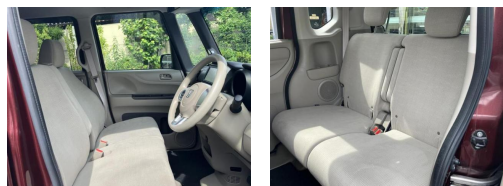

備考なし

WE CARS

車名	ホンダ N-BOX 660 G Lパッケージ		
本体価格(消費税込) 支払総額(税込)	78万円 (85.9万円)		
年式	2015年 (H27)		
走行距離	3.6万 km		
保証	保証付・1ヶ月・1千km		
法定整備	法定整備含		
色	プレミアムディープロツソ・パール		
車検	検R8/9	修復歴	無
リサイクル	リ済込	駆動方式	2WD
燃料	ガソリン	ミッション	CVTインパネ
ハンドル	右	乗車定員	4名
ドア	5D	車台番号	605