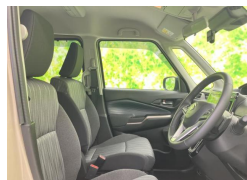

備考なし

WECARS

車名	スズキ ソリオ 1.2 ハイブリッド SZ		
本体価格(消費税込) 支払総額(税込)	230.3万円 (240.9万円)		
年式	2024年 (R6)		
走行距離	0.8万 km		
保証	保証付・1ヶ月・1千km		
法定整備	法定整備含		
色	キャラバンアイボリーパールM ガンMII R		
車検	検R9/3	修復歴	無
リサイクル	リ済込	駆動方式	2WD
燃料	ハイブリッド	ミッション	MTモード付5ATインノ
ハンドル	右	乗車定員	5名
ドア	5D	車台番号	821

装備・内装・外装・安全装備

パワーステアリング・パワーウィンドウ・エアコン・LEDライト・ETC・キーレス・盗難防止装置・TV(フルセグ)・ナビ(SD ナビ他)・シートヒーター・カメラ(全周囲)・スライドドア(両側電動)・アルミホイール・ABS・横滑り防止装置・衝突被害軽減ブレーキ・アイドリングストップ・エアバック(運転席/助手席/サイド/カーテン)・

装備備考

(株) WECARS 糸満店のお問い合わせ