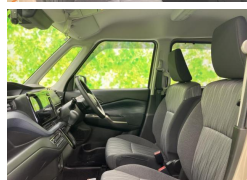

WECARS

車名	スズキ ソリオ 1.2 ハイブリッド SZ		
本体価格(消費税込) 支払総額(税込)	230.3万円 (240.9万円)		
年式	2024年 (R6)		
走行距離	0.8万 km		
保証	保証付・1ヶ月・1千km		
法定整備	法定整備含		
色	キャラバンアイボリーパールM ガンMII R		
車検	検R9/3	修復歴	無
リサイクル	リ済込	駆動方式	2WD
燃料	ハイブリッド	ミッション	MTモード付5ATインノ
ハンドル	右	乗車定員	5名
ドア	5D	車台番号	821

装備・内装・外装・安全装備

パワーステアリング・パワーウィンドウ・エアコン・LEDライト・ETC・キーレス・盗難防止装置・TV(フルセグ)・ナビ(SD ナビ他)・シートヒーター・カメラ(全周囲)・スライドドア(両側電動)・アルミホイール・ABS・横滑り防止装置・衝突被害軽減ブレーキ・アイドリングストップ・エアバック(運転席/助手席/サイド/カーテン)・

装備備考

(株) WECARS 糸満店のお問い合わせ

098-987-1270

※お問合せの際は、「クロスロード」を見た！とお伝えください。

更新日 06月25日 09:02

<https://www.o-cross.net/car/suzuki/S014/004130-1260624-N0001/>