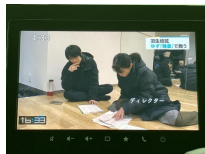

備考なし

WECARS

車名	スズキ ソリオ 1.2 ハイブリッド SZ		
本体価格(消費税込) 支払総額(税込)	230.3万円 (240.9万円)		
年式	2024年 (R6)		
走行距離	0.8万 km		
保証	保証付・1ヶ月・1千km		
法定整備	法定整備含		
色	キャラバンアイボリーパールM ガンMII R		
車検	検R9/3	修復歴	無
リサイクル	リ済込	駆動方式	2WD
燃料	ハイブリッド	ミッション	MTモード付5ATインノ
ハンドル	右	乗車定員	5名
ドア	5D	車台番号	821