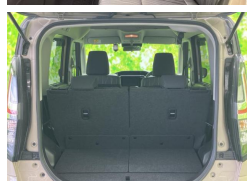

備考なし

WECARS

車名	スズキ ソリオ 1.2 ハイブリッド SZ		
本体価格(消費税込) 支払総額(税込)	230.3万円 (240.9万円)		
年式	2024年 (R6)		
走行距離	0.8万 km		
保証	保証付・1ヶ月・1千km		
法定整備	法定整備含		
色	キャラバンアイボリーパールM ガンMII R		
車検	検R9/3	修復歴	無
リサイクル	リ済込	駆動方式	2WD
燃料	ハイブリッド	ミッション	MTモード付5ATインノ
ハンドル	右	乗車定員	5名
ドア	5D	車台番号	821