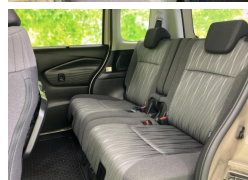

WECARS

車名	スズキ ソリオ 1.2 ハイブリッド SZ		
本体価格(消費税込) 支払総額(税込)	230.3万円 (240.9万円)		
年式	2024年 (R6)		
走行距離	0.8万 km		
保証	保証付・1ヶ月・1千km		
法定整備	法定整備含		
色	キャラバンアイボリーパールM ガンMII R		
車検	検R9/3	修復歴	無
リサイクル	リ済込	駆動方式	2WD
燃料	ハイブリッド	ミッション	MTモード付5ATインノ
ハンドル	右	乗車定員	5名
ドア	5D	車台番号	821

装備・内装・外装・安全装備

パワーステアリング・パワーウィンドウ・エアコン・LEDライト・ETC・キーレス・盗難防止装置・TV(フルセグ)・ナビ(SD ナビ他)・シートヒーター・カメラ(全周囲)・スライドドア(両側電動)・アルミホイール・ABS・横滑り防止装置・衝突被害軽減ブレーキ・アイドリングストップ・エアバック(運転席/助手席/サイド/カーテン)・

装備備考

(株) WECARS 糸満店のお問い合わせ

098-987-1270

※お問合せの際は、「クロスロード」を見た！とお伝えください。

更新日 06月25日 09:02

<https://www.o-cross.net/car/suzuki/S014/004130-1260624-N0001/>