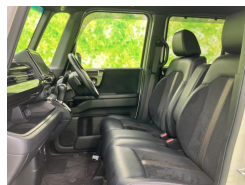

WECARS

車名	ホンダ N-BOX カスタム 660 G L タ ーボ ホンダセンシング		
本体価格(消費税込) 支払総額(税込)	138.2万円 (145.9万円)		
年式	2017年 (H29)		
走行距離	4.7万 km		
保証	保証付・1ヶ月・1千km		
法定整備	法定整備含		
色	プレミアムホワイト・パールII		
車検	検R8/8	修復歴	無
リサイクル	リ済込	駆動方式	2WD
燃料	ガソリン	ミッション	MTモード付CVTインパネ
ハンドル	右	乗車定員	4名
ドア	5D	車台番号	076

装備・内装・外装・安全装備

パワーステアリング・パワーウィンドウ・エアコン・LEDライト・ETC・キーレス・スマートキー・盗難防止装置・TV(フルセグ)・ナビ(SD ナビ他)・カメラ(バック)・スライドドア(両側電動)・アルミホイール・ABS・横滑り防止装置・衝突被害軽減ブレーキ・アイドリングストップ・エアバック(運転席/助手席/サイド/カーテン)・

装備備考

(株) WECARS 系満店のお問い合わせ

098-987-1270

※お問合せの際は、「クロスロード」を見た！とお伝えください。

更新日 06月24日 09:39

<https://www.o-cross.net/car/honda/S094/004130-1260624-N0002/>