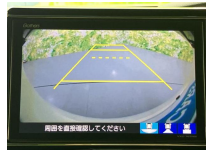

WECARS

車名	ホンダ N-BOX カスタム 660 G L タ ーボ ホンダセンシング		
本体価格(消費税込) 支払総額(税込)	138.2万円 (145.9万円)		
年式	2017年 (H29)		
走行距離	4.7万 km		
保証	保証付・1ヶ月・1千km		
法定整備	法定整備含		
色	プレミアムホワイト・パールII		
車検	検R8/8	修復歴	無
リサイクル	リ済込	駆動方式	2WD
燃料	ガソリン	ミッション	MTモード付CVTインパネ
ハンドル	右	乗車定員	4名
ドア	5D	車台番号	076

装備・内装・外装・安全装備

パワーステアリング・パワーウィンドウ・エアコン・LEDライト・ETC・キーレス・スマートキー・盗難防止装置・TV(フルセグ)・ナビ(SD ナビ他)・カメラ(バック)・スライドドア(両側電動)・アルミホイール・ABS・横滑り防止装置・衝突被害軽減ブレーキ・アイドリングストップ・エアバック(運転席/助手席/サイド/カーテン)・

装備備考

(株) WECARS 系満店のお問い合わせ

098-987-1270

※お問合せの際は、「クロスロード」を見た！とお伝えください。

更新日 06月24日 09:39

<https://www.o-cross.net/car/honda/S094/004130-1260624-N0002/>