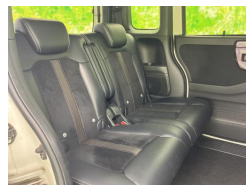

WECARS

車名	ホンダ N-BOX カスタム 660 G L タ ーボ ホンダセンシング		
本体価格(消費税込) 支払総額(税込)	138.2万円 (145.9万円)		
年式	2017年 (H29)		
走行距離	4.7万 km		
保証	保証付・1ヶ月・1千km		
法定整備	法定整備含		
色	プレミアムホワイト・パールII		
車検	検R8/8	修復歴	無
リサイクル	リ済込	駆動方式	2WD
燃料	ガソリン	ミッション	MTモード付CVTインパネ
ハンドル	右	乗車定員	4名
ドア	5D	車台番号	076

装備・内装・外装・安全装備

パワーステアリング・パワーウィンドウ・エアコン・LEDライト・ETC・キーレス・スマートキー・盗難防止装置・TV(フルセグ)・ナビ(SD ナビ他)・カメラ(バック)・スライドドア(両側電動)・アルミホイール・ABS・横滑り防止装置・衝突被害軽減ブレーキ・アイドリングストップ・エアバック(運転席/助手席/サイド/カーテン)・

装備備考

(株) WECARS 系満店のお問い合わせ

098-987-1270

※お問合せの際は、「クロスロード」を見た！とお伝えください。

更新日 06月24日 09:39

<https://www.o-cross.net/car/honda/S094/004130-1260624-N0002/>