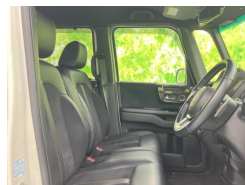

備考なし

WECARS

車名	ホンダ N-BOX カスタム 660 G L タ ーボ ホンダセンシング		
本体価格(消費税込) 支払総額(税込)	<b>138.2万円 (145.9万円)</b>		
年式	2017年 (H29)		
走行距離	4.7万 km		
保証	保証付・1ヶ月・1千km		
法定整備	法定整備含		
色	プレミアムホワイト・パールII		
車検	検R8/8	修復歴	無
リサイクル	リ済込	駆動方式	2WD
燃料	ガソリン	ミッション	MTモード付CVTインパネ
ハンドル	右	乗車定員	4名
ドア	5D	車台番号	076