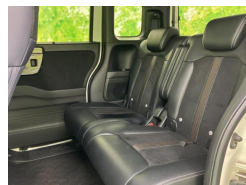

WECARS

車名	ホンダ N-BOX カスタム 660 G L タ ーボ ホンダセンシング		
本体価格(消費税込) 支払総額(税込)	138.2万円 (145.9万円)		
年式	2017年 (H29)		
走行距離	4.7万 km		
保証	保証付・1ヶ月・1千km		
法定整備	法定整備含		
色	プレミアムホワイト・パールII		
車検	検R8/8	修復歴	無
リサイクル	リ済込	駆動方式	2WD
燃料	ガソリン	ミッション	MTモード付CVTインパネ
ハンドル	右	乗車定員	4名
ドア	5D	車台番号	076

装備・内装・外装・安全装備

パワーステアリング・パワーウィンドウ・エアコン・LEDライト・ETC・キーレス・スマートキー・盗難防止装置・TV(フルセグ)・ナビ(SD ナビ他)・カメラ(バック)・スライドドア(両側電動)・アルミホイール・ABS・横滑り防止装置・衝突被害軽減ブレーキ・アイドリングストップ・エアバック(運転席/助手席/サイド/カーテン)・

装備備考

(株) WECARS 系満店のお問い合わせ

098-987-1270

※お問合せの際は、「クロスロード」を見た！とお伝えください。

更新日 06月24日 09:39

<https://www.o-cross.net/car/honda/S094/004130-1260624-N0002/>