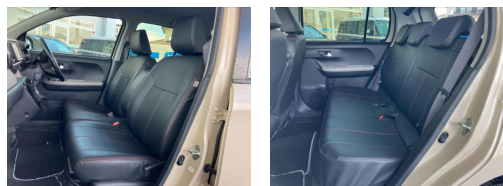

備考なし

WECARS

車名	トヨタ パッソ 1.0 モーダ Gパッケージ		
本体価格(消費税込) 支払総額(税込)	130.2万円 (144.9万円)		
年式	2021年 (R3)		
走行距離	1.3万 km		
保証	保証付・1ヶ月・1千km		
法定整備	法定整備含		
色	ブラックマイカM×パウダリーベージュM		
車検	車検整備付	修復歴	無
リサイクル	リ済込	駆動方式	2WD
燃料	ガソリン	ミッション	CVTインパネ
ハンドル	右	乗車定員	5名
ドア	5D	車台番号	105