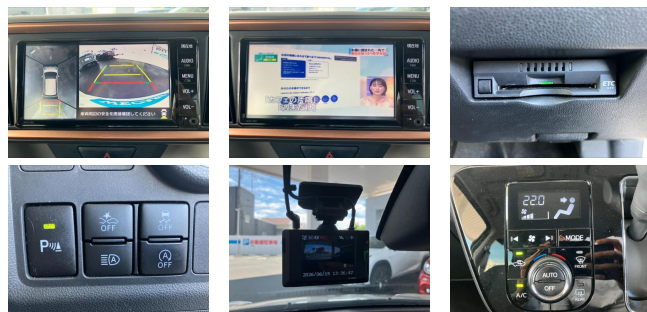

備考なし

WECARS

車名	トヨタ パッソ 1.0 モーダ Gパッケージ		
本体価格(消費税込) 支払総額(税込)	130.2万円 (144.9万円)		
年式	2021年 (R3)		
走行距離	1.3万 km		
保証	保証付・1ヶ月・1千km		
法定整備	法定整備含		
色	ブラックマイカM×パウダリーベージュM		
車検	車検整備付	修復歴	無
リサイクル	リ済込	駆動方式	2WD
燃料	ガソリン	ミッション	CVTインパネ
ハンドル	右	乗車定員	5名
ドア	5D	車台番号	105

装備・内装・外装・安全装備

パワーステアリング・パワーウィンドウ・エアコン・LEDライト・ETC・キーレス・盗難防止装置・ナビ(SD ナビ他)・カメラ(全周囲)・アルミホイール・ABS・横滑り防止装置・衝突被害軽減ブレーキ・アイドリングストップ・エアバック(運転席/助手席)・

装備備考

(株)WECARS 糸満店のお問い合わせ

098-987-1270

※お問合せの際は、「クロスロード」を見た！とお伝えください。