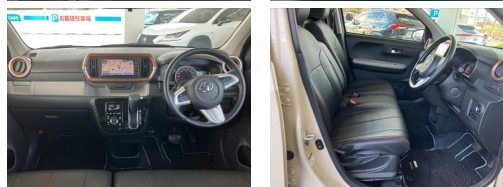

備考なし

WECARS

車名	トヨタ パッソ 1.0 モーダ Gパッケージ		
本体価格(消費税込) 支払総額(税込)	130.2万円 (144.9万円)		
年式	2021年 (R3)		
走行距離	1.3万 km		
保証	保証付・1ヶ月・1千km		
法定整備	法定整備含		
色	ブラックマイカM×パウダリーベージュM		
車検	車検整備付	修復歴	無
リサイクル	リ済込	駆動方式	2WD
燃料	ガソリン	ミッション	CVTインパネ
ハンドル	右	乗車定員	5名
ドア	5D	車台番号	105

装備・内装・外装・安全装備

パワーステアリング・パワーウィンドウ・エアコン・LEDライト・ETC・キーレス・盗難防止装置・ナビ(SD ナビ他)・カメラ(全周囲)・アルミホイール・ABS・横滑り防止装置・衝突被害軽減ブレーキ・アイドリングストップ・エアバック(運転席/助手席)・

装備備考

(株)WECARS 糸満店のお問い合わせ

098-987-1270

※お問合せの際は、「クロスロード」を見た！とお伝えください。