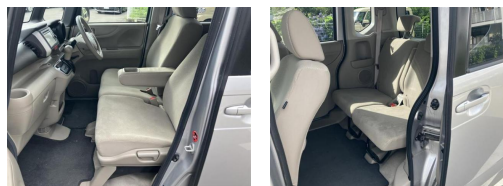

備考なし

WECARS

車名	ホンダ N-BOX 660 G Lパッケージ		
本体価格(消費税込) 支払総額(税込)	48万円 (55.9万円)		
年式	2014年 (H26)		
走行距離	9.2万 km		
保証	保証付・1ヶ月・1千km		
法定整備	法定整備含		
色	カラトリーシルバー・メタリック		
車検	検R8/10	修復歴	無
リサイクル	リ済込	駆動方式	2WD
燃料	ガソリン	ミッション	CVTインパネ
ハンドル	右	乗車定員	4名
ドア	5D	車台番号	094