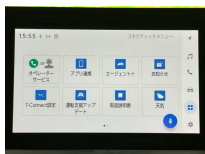

備考なし

WECARS

車名

トヨタ プリウス
1.8 X

本体価格(消費税込)
支払総額(税込)

270.5万円 (281.5万円)

年式

2024年 (R6)