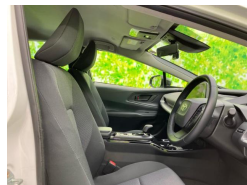

備考なし

WECARS

車名

トヨタ プリウス
1.8 X

本体価格(消費税込)
支払総額(税込)

270.5万円 (281.5万円)

年式

2024年 (R6)

走行距離

1.8万 km

保証

保証付・1ヶ月・1千km

法定整備

法定整備含

色

スーパーホワイトII

車検

検R8/11

修復歴

無

リサイクル

リ済込

駆動方式

2WD

燃料

ハイブリッド

ミッション

CVTフロア

ハンドル

右

乗車定員

5名

ドア

5D

車台番号

103

装備・内装・外装・安全装備

パワーステアリング・パワーウィンドウ・エアコン・LEDライト・ETC・キーレス・盗難防止装置・TV(フルセグ)・ナビ(SDナビ他)・カメラ(バック)・ABS・横滑り防止装置・クルーズコントロール・アイドリングストップ・エアバック(運転席/助手席/サイド/カーテン)・

装備備考

(株)WECARS 糸満店のお問い合わせ

098-987-1270

※お問合せの際は、「クロスロード」を見た！とお伝えください。

更新日 07月02日 09:19

<https://www.o-cross.net/car/toyota/S122/004130-1260702-N0001/>

(株)WECARS 糸満店

沖縄県糸満市西崎町5-13-3

営業時間: 10:00~19:00

定休日: