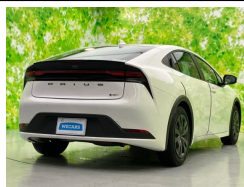

備考なし

WECARS

車名

トヨタ プリウス
1.8 X

本体価格(消費税込)
支払総額(税込)

270.5万円 (281.5万円)

年式

2024年 (R6)