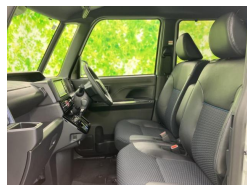

備考なし

WECARS

車名	ダイハツ タント 660 カスタム RS		
本体価格(消費税込) 支払総額(税込)	170万円 (177.9万円)		
年式	2025年 (R7)		
走行距離	1万 km		
保証	保証付・1ヶ月・1千km		
法定整備	法定整備含		
色	シャイニングホワイトパール		
車検	検R9/1	修復歴	無
リサイクル	リ済込	駆動方式	2WD
燃料	ガソリン	ミッション	CVTインパネ
ハンドル	右	乗車定員	4名
ドア	5D	車台番号	199

装備・内装・外装・安全装備

パワーステアリング・パワーウィンドウ・エアコン・LEDライト・ETC・キーレス・盗難防止装置・ナビ(SDナビ他)・カメラ(バック)・スライドドア(両側電動)・アルミホイール・ABS・横滑り防止装置・衝突被害軽減ブレーキ・アイドリングストップ・エアバック(運転席/助手席/サイド/カーテン)・

装備備考

(株) WECARS 糸満店のお問い合わせ

098-987-1270

※お問合せの際は、「クロスロード」を見た！とお伝えください。