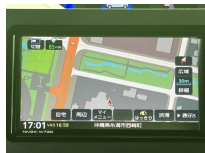

WECARS

車名	ダイハツ タント 660 カスタム RS		
本体価格(消費税込) 支払総額(税込)	170万円 (177.9万円)		
年式	2025年 (R7)		
走行距離	1万 km		
保証	保証付・1ヶ月・1千km		
法定整備	法定整備含		
色	シャイニングホワイトパール		
車検	検R9/1	修復歴	無
リサイクル	リ済込	駆動方式	2WD
燃料	ガソリン	ミッション	CVTインパネ
ハンドル	右	乗車定員	4名
ドア	5D	車台番号	199

装備・内装・外装・安全装備

パワーステアリング・パワーウィンドウ・エアコン・LEDライト・ETC・キーレス・盗難防止装置・ナビ(SDナビ他)・カメラ(バック)・スライドドア(両側電動)・アルミホイール・ABS・横滑り防止装置・衝突被害軽減ブレーキ・アイドリングストップ・エアバック(運転席/助手席/サイド/カーテン)・

装備備考

(株) WECARS 糸満店のお問い合わせ

098-987-1270

※お問合せの際は、「クロスロード」を見た！とお伝えください。

更新日 07月03日 09:18

<https://www.o-cross.net/car/daihatsu/S006/004130-1260703-N0003/>