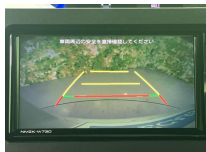

WECARS

車名	ダイハツ タント 660 カスタム RS		
本体価格(消費税込) 支払総額(税込)	170万円 (177.9万円)		
年式	2025年 (R7)		
走行距離	1万 km		
保証	保証付・1ヶ月・1千km		
法定整備	法定整備含		
色	シャイニングホワイトパール		
車検	検R9/1	修復歴	無
リサイクル	リ済込	駆動方式	2WD
燃料	ガソリン	ミッション	CVTインパネ
ハンドル	右	乗車定員	4名
ドア	5D	車台番号	199

装備・内装・外装・安全装備

パワーステアリング・パワーウィンドウ・エアコン・LEDライト・ETC・キーレス・盗難防止装置・ナビ(SDナビ他)・カメラ(バック)・スライドドア(両側電動)・アルミホイール・ABS・横滑り防止装置・衝突被害軽減ブレーキ・アイドリングストップ・エアバック(運転席/助手席/サイド/カーテン)・

装備備考

(株) WECARS 糸満店のお問い合わせ

098-987-1270

※お問合せの際は、「クロスロード」を見た！とお伝えください。

更新日 07月03日 09:18

<https://www.o-cross.net/car/daihatsu/S006/004130-1260703-N0003/>