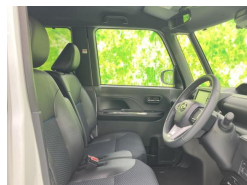

備考なし

WECARS

車名	ダイハツ タント 660 カスタム RS		
本体価格(消費税込) 支払総額(税込)	170万円 (177.9万円)		
年式	2025年 (R7)		
走行距離	1万 km		
保証	保証付・1ヶ月・1千km		
法定整備	法定整備含		
色	シャイニングホワイトパール		
車検	検R9/1	修復歴	無
リサイクル	リ済込	駆動方式	2WD
燃料	ガソリン	ミッション	CVTインパネ
ハンドル	右	乗車定員	4名
ドア	5D	車台番号	199

装備・内装・外装・安全装備

パワーステアリング・パワーウィンドウ・エアコン・LEDライト・ETC・キーレス・盗難防止装置・ナビ(SDナビ他)・カメラ(バック)・スライドドア(両側電動)・アルミホイール・ABS・横滑り防止装置・衝突被害軽減ブレーキ・アイドリングストップ・エアバック(運転席/助手席/サイド/カーテン)・

装備備考

(株) WECARS 糸満店のお問い合わせ

098-987-1270

※お問合せの際は、「クロスロード」を見た！とお伝えください。