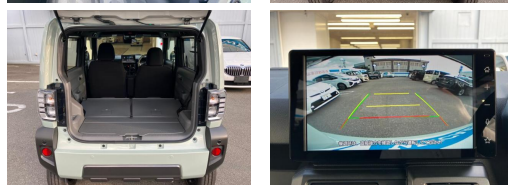

備考なし

WECARS

車名

ダイハツ タフト
660 G ダーククロム ベ
ンチャー

本体価格(消費税込)
支払総額(税込)

175.4万円 (183.9万円)

年式

2026年 (R8)