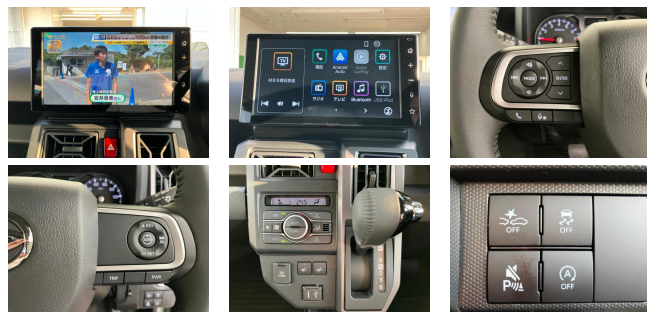

備考なし

WECARS

車名

ダイハツ タフト
660 G ダーククロム ベ
ンチャー

本体価格(消費税込)
支払総額(税込)

175.4万円 (183.9万円)

年式

2026年 (R8)