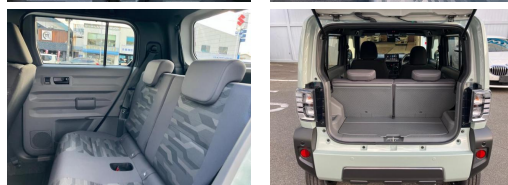

備考なし

WECARS

車名

ダイハツ タフト
660 G ダーククロム ベ
ンチャー

本体価格(消費税込)
支払総額(税込)

175.4万円 (183.9万円)

年式

2026年 (R8)