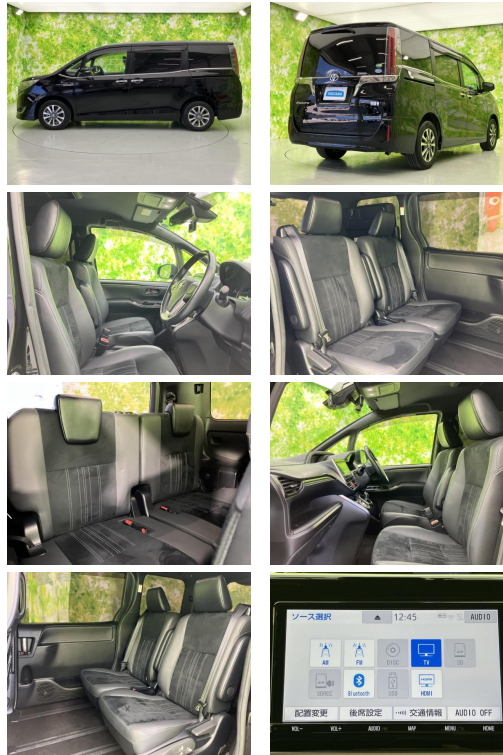

備考なし

WECARS

車名	トヨタ エスクエア 1.8 ハイブリッド Gi プレミアムパッケージ ブラッ...		
本体価格(消費税込) 支払総額(税込)	<b>300.5万円 (311.6万円)</b>		
年式	2020年 (R2)		
走行距離	4.8万 km		
保証	保証付・1ヶ月・1千km		
法定整備	法定整備含		
色	ブラック		
車検	検R9/2	修復歴	無
リサイクル	リ済込	駆動方式	2WD
燃料	ハイブリッド	ミッション	CVTインパネ
ハンドル	右	乗車定員	7名
ドア	5D	車台番号	217

装備・内装・外装・安全装備

パワーステアリング・パワーウィンドウ・エアコン・LEDライト・ETC・キーレス・盗難防止装置・TV(フルセグ)・ナビ(SDナビ他)・シートヒーター・カメラ(バック)・スライドドア(両側電動)・アルミホイール・ABS・横滑り防止装置・衝突被害軽減ブレーキ・アイドリングストップ・エアバック(運転席/助手席)・

装備備考

(株) WECARS 糸満店のお問い合わせ

098-987-1270