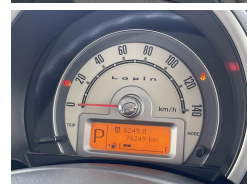

備考なし

Gulliver

ガリバー うるま店のお問い合わせ

098-979-2060

※お問合せの際は、「クロスロード」を見た！とお伝えください。

更新日 05月19日 15:49

<https://www.o-cross.net/car/suzuki/S002/004135-1260217-N0002/>

車名